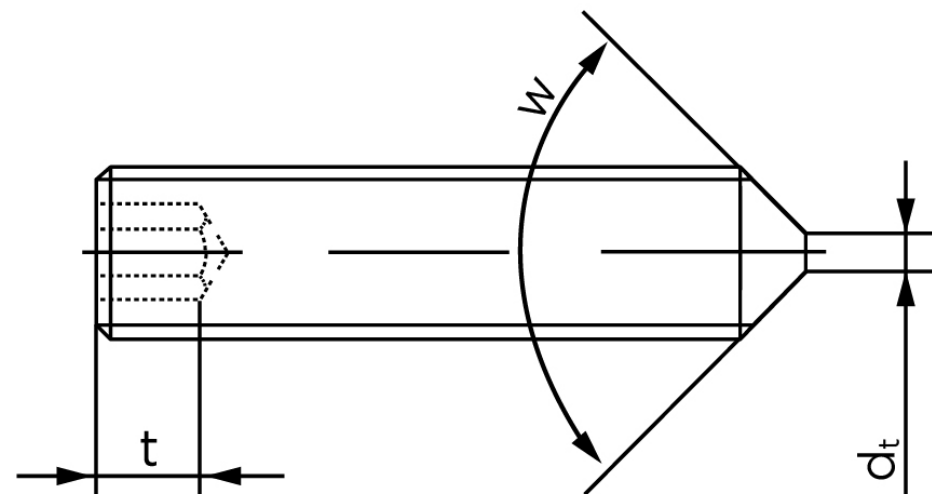

Pinolskrue M/Spids Ende ISO 4027 Elforzint M5x6 (200 Stk)

SKU: 040272109050006

GTIN: 4051427127890

Norm	ISO 4027
Dimensions	5
s	2,5
$d_p \text{ max.}/d_t \text{ max.}$	3,5
t_1	2
t_2	3
Bemærkning	t_1 for I over den striplede linje med vinklen $W_{DIN 914} = 120^\circ$ t_2 for I under den striplede linje med vinkel $W_{DIN 914} = 90^\circ$
Mere info om ISO 4027	ISO 4027

Bemærk disse data er vejledende, og informationerne skal anses som vejledende, Bolte.dk stiller ingen garanti eller kan stilles til ansvar for overstående datatabel. Er du i tvivl så kontakt os på 75154999.

Vil du vide mere om dette produkt

Forespørg pris her