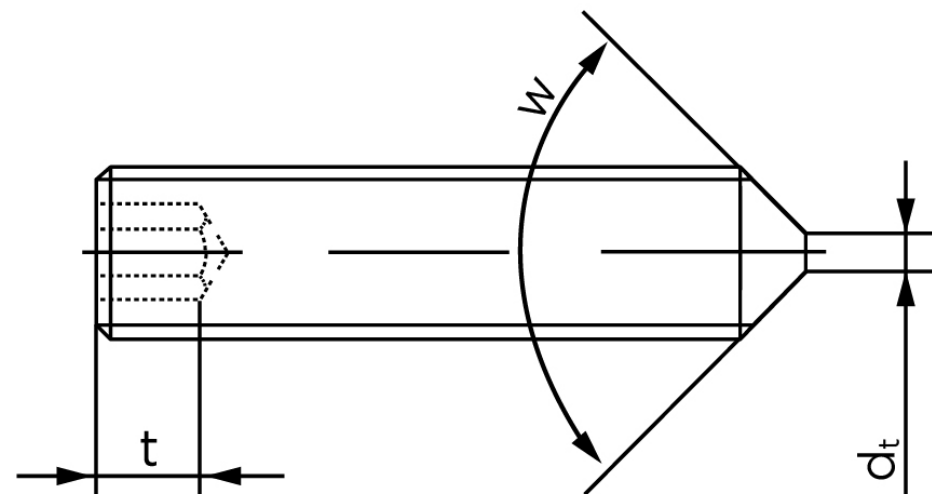

Pinolskrue M/Spids Ende ISO 4027 Rustfri- M5x8 (50 Stk)

SKU: 040279409050008

GTIN: 4051427128064

Norm	ISO 4027
Dimensions	5
s	2,5
$d_p \text{ max.}/d_t \text{ max.}$	3,5
t_1	2
t_2	3
Bemærkning	t_1 for I over den striplede linje med vinklen $W_{DIN 914} = 120^\circ$ t_2 for I under den striplede linje med vinkel $W_{DIN 914} = 90^\circ$
Mere info om ISO 4027	ISO 4027

Bemærk disse data er vejledende, og informationerne skal anses som vejledende, Bolte.dk stiller ingen garanti eller kan stilles til ansvar for overstående datatabel. Er du i tvivl så kontakt os på 75154999.

Vil du vide mere om dette produkt

Forespørg pris her