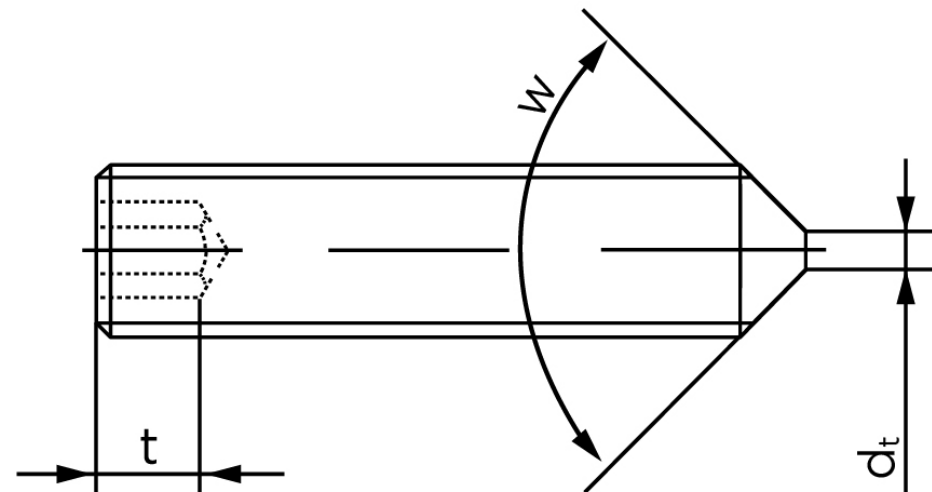

Pinolskrue M/Spids Ende ISO 4027 Rustfri-316 M6x10 (500 Stk)

SKU: 040279400060010

GTIN: 4051426086396

Norm	ISO 4027
Dimensions	6
s	3
$d_p \text{ max.}/d_t \text{ max.}$	4
t_1	2
t_2	3,5
Bemærkning	t_1 for I over den striplede linje med vinklen $W_{DIN 914} = 120^\circ$ t_2 for I under den striplede linje med vinkel $W_{DIN 914} = 90^\circ$
Mere info om ISO 4027	ISO 4027

Bemærk disse data er vejledende, og informationerne skal anses som vejledende, Bolte.dk stiller ingen garanti eller kan stilles til ansvar for overstående datatabel. Er du i tvivl så kontakt os på 75154999.

Vil du vide mere om dette produkt

Forespørg pris her