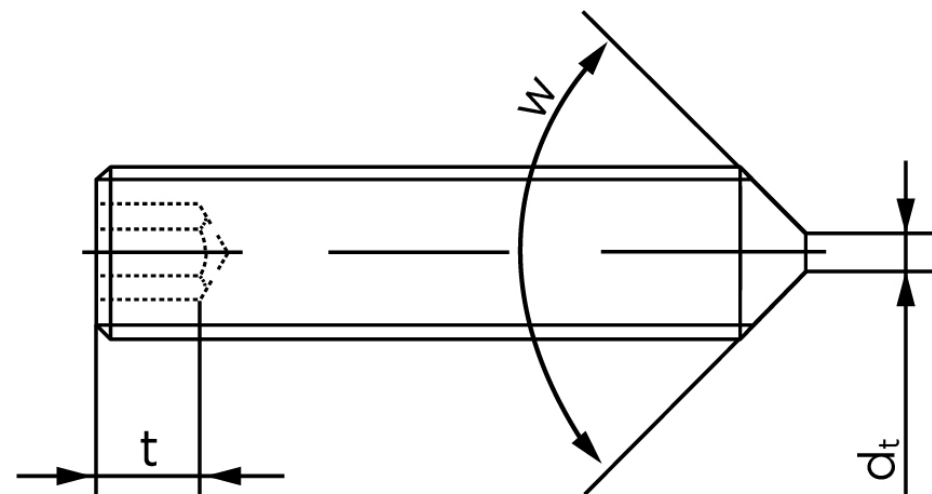

Pinolskrue M/Spids Ende ISO 4027 Elforzint M6x12 (200 Stk)

SKU: 040272109060012

GTIN: 4051427128422

Norm	ISO 4027
Dimensions	6
s	3
$d_p \text{ max.}/d_t \text{ max.}$	4
t_1	2
t_2	3,5
Bemærkning	t_1 for I over den striplede linje med vinklen $W_{DIN 914} = 120^\circ$ t_2 for I under den striplede linje med vinkel $W_{DIN 914} = 90^\circ$
Mere info om ISO 4027	ISO 4027

Bemærk disse data er vejledende, og informationerne skal anses som vejledende, Bolte.dk stiller ingen garanti eller kan stilles til ansvar for overstående datatabel. Er du i tvivl så kontakt os på 75154999.

Vil du vide mere om dette produkt
Forespørg pris her