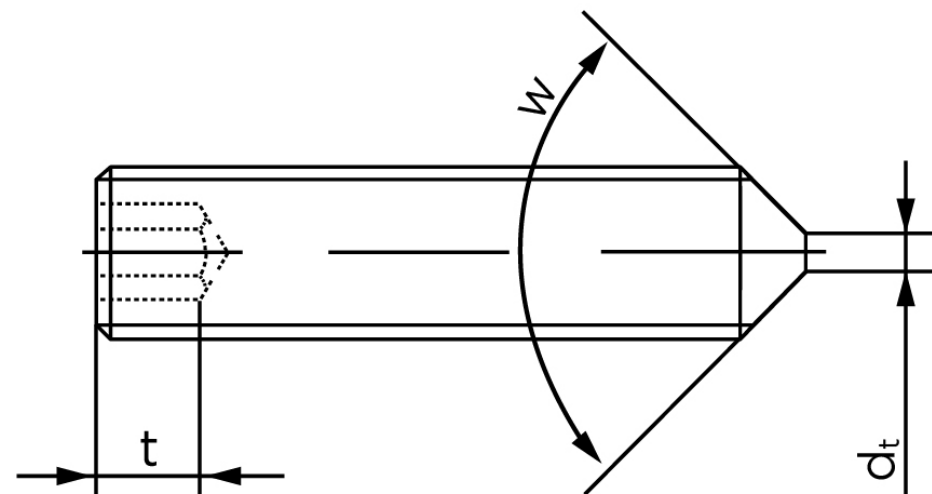

Pinolskrue M/Spids Ende ISO 4027 Elforzint M6x16 (200 Stk)

SKU: 040272109060016

GTIN: 4051427128446

Norm	ISO 4027
Dimensions	6
s	3
$d_p \text{ max.}/d_t \text{ max.}$	4
t_1	2
t_2	3,5
Bemærkning	t_1 for I over den striplede linje med vinklen $W_{DIN 914} = 120^\circ$ t_2 for I under den striplede linje med vinkel $W_{DIN 914} = 90^\circ$
Mere info om ISO 4027	ISO 4027

Bemærk disse data er vejledende, og informationerne skal anses som vejledende, Bolte.dk stiller ingen garanti eller kan stilles til ansvar for overstående datatabel. Er du i tvivl så kontakt os på 75154999.

Vil du vide mere om dette produkt

Forespørg pris her