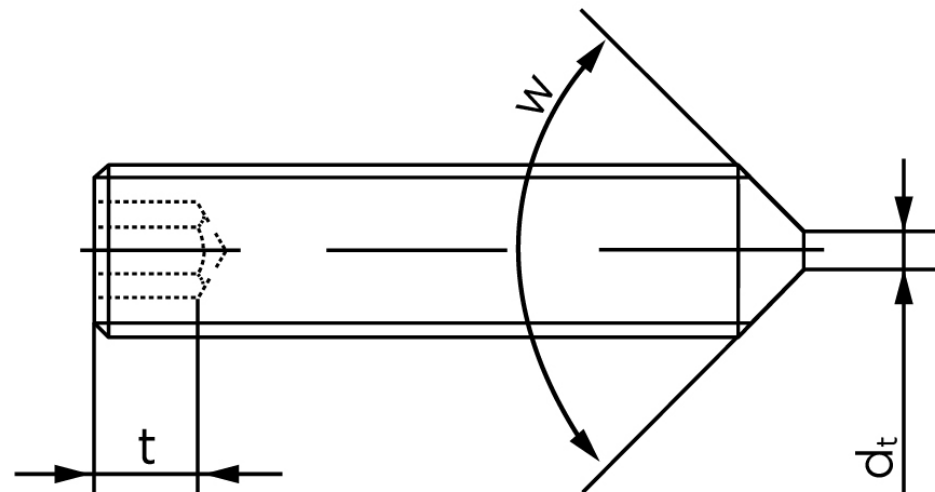

Pinolskrue M/Spids Ende ISO 4027 Rustfri- M6x16 (500 Stk)

SKU: 040279400060016

GTIN: 4051426086419

Norm	ISO 4027
Dimensions	6
s	3
$d_p \text{ max.}/d_t \text{ max.}$	4
t_1	2
t_2	3,5
Bemærkning	t_1 for I over den striplede linje med vinklen $W_{DIN 914} = 120^\circ$ t_2 for I under den striplede linje med vinkel $W_{DIN 914} = 90^\circ$
Mere info om ISO 4027	ISO 4027

Bemærk disse data er vejledende, og informationerne skal anses som vejledende, Bolte.dk stiller ingen garanti eller kan stilles til ansvar for overstående datatabel. Er du i tvivl så kontakt os på 75154999.

Vil du vide mere om dette produkt
Forespørg pris her