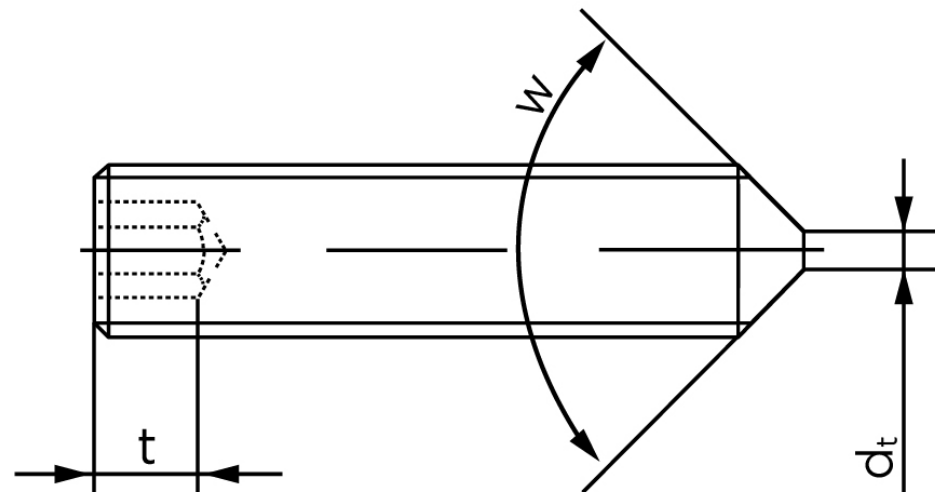

Pinolskrue M/Spids Ende ISO 4027 Rustfri-316 M6x25 (200 Stk)

SKU: 040279400060025

GTIN: 4051426086433

Norm	ISO 4027
Dimensions	6
s	3
$d_p \text{ max.}/d_t \text{ max.}$	4
t_1	2
t_2	3,5
Bemærkning	t_1 for I over den striplede linje med vinklen $W_{DIN 914} = 120^\circ$ t_2 for I under den striplede linje med vinkel $W_{DIN 914} = 90^\circ$
Mere info om ISO 4027	ISO 4027

Bemærk disse data er vejledende, og informationerne skal anses som vejledende, Bolte.dk stiller ingen garanti eller kan stilles til ansvar for overstående datatabel. Er du i tvivl så kontakt os på 75154999.

Vil du vide mere om dette produkt
Forespørg pris her