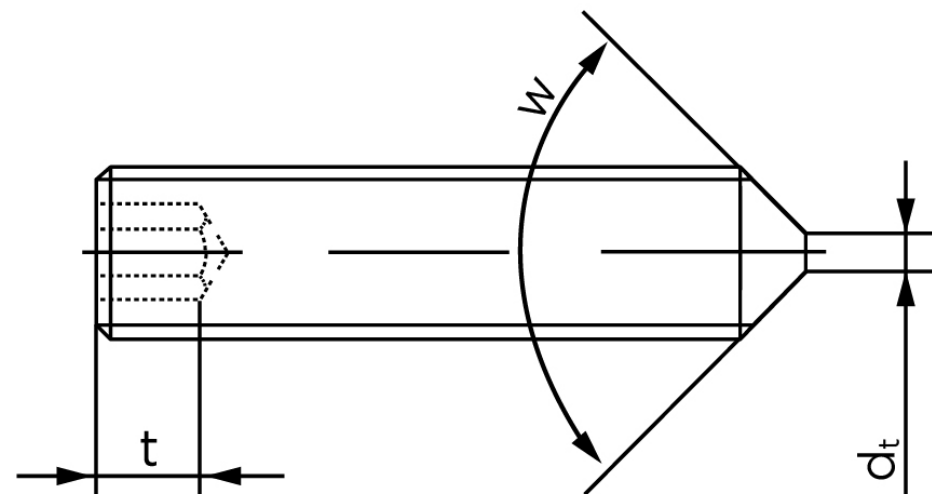

Pinolskrue M/Spids Ende ISO 4027 Rustfri-316L M6x25 (25 Stk)

SKU: 040279409060025

GTIN: 4051427128743

Norm	ISO 4027
Dimensions	6
s	3
$d_p \text{ max.}/d_t \text{ max.}$	4
t_1	2
t_2	3,5
Bemærkning	t_1 for I over den striplede linje med vinklen $W_{DIN 914} = 120^\circ$ t_2 for I under den striplede linje med vinkel $W_{DIN 914} = 90^\circ$
Mere info om ISO 4027	ISO 4027

Bemærk disse data er vejledende, og informationerne skal anses som vejledende, Bolte.dk stiller ingen garanti eller kan stilles til ansvar for overstående datatabel. Er du i tvivl så kontakt os på 75154999.

Vil du vide mere om dette produkt

Forespørg pris her