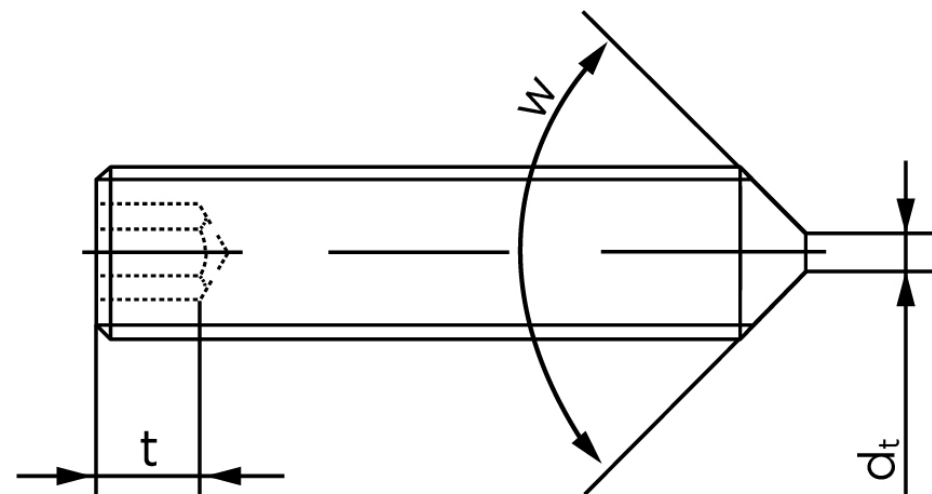

Pinolskrue M/Spids Ende ISO 4027 Rustfri A M6x40 (200 Stk)

SKU: 040279100060040

GTIN: 4051426085788

Norm	ISO 4027
Dimensions	6
s	3
$d_p \text{ max.}/d_t \text{ max.}$	4
t_1	2
t_2	3,5
Bemærkning	t_1 for I over den striplede linje med vinklen $W_{DIN 914} = 120^\circ$ t_2 for I under den striplede linje med vinkel $W_{DIN 914} = 90^\circ$
Mere info om ISO 4027	ISO 4027

Bemærk disse data er vejledende, og informationerne skal anses som vejledende, Bolte.dk stiller ingen garanti eller kan stilles til ansvar for overstående databel. Er du i tvivl så kontakt os på 75154999.

Vil du vide mere om dette produkt

Forespørg pris her