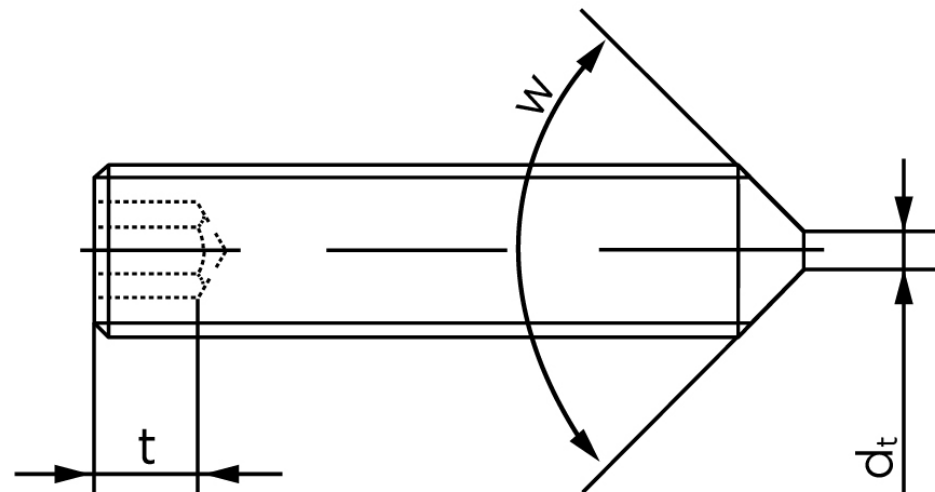

Pinolskrue M/Spids Ende ISO 4027 Rustfri A M6x40 (25 Stk)

SKU: 040279109060040

GTIN: 4051427128651

Norm	ISO 4027
Dimensions	6
s	3
$d_p \text{ max.}/d_t \text{ max.}$	4
t_1	2
t_2	3,5
Bemærkning	t_1 for I over den striplede linje med vinklen $W_{DIN 914} = 120^\circ$ t_2 for I under den striplede linje med vinkel $W_{DIN 914} = 90^\circ$
Mere info om ISO 4027	ISO 4027

Bemærk disse data er vejledende, og informationerne skal anses som vejledende, Bolte.dk stiller ingen garanti eller kan stilles til ansvar for overstående datatabel. Er du i tvivl så kontakt os på 75154999.

Vil du vide mere om dette produkt
Forespørg pris her