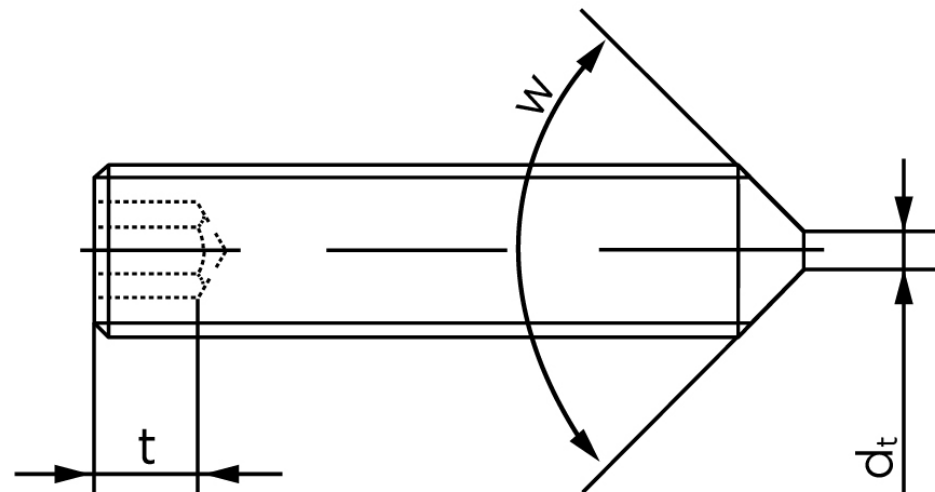

Pinolskrue M/Spids Ende ISO 4027 Elforzint M6x5 (200 Stk)

SKU: 040272109060005

GTIN: 4051427128378

Norm	ISO 4027
Dimensions	6
s	3
$d_p \text{ max.}/d_t \text{ max.}$	4
t_1	2
t_2	3,5
Bemærkning	t_1 for I over den striplede linje med vinklen $W_{DIN 914} = 120^\circ$ t_2 for I under den striplede linje med vinkel $W_{DIN 914} = 90^\circ$
Mere info om ISO 4027	ISO 4027

Bemærk disse data er vejledende, og informationerne skal anses som vejledende, Bolte.dk stiller ingen garanti eller kan stilles til ansvar for overstående datatabel. Er du i tvivl så kontakt os på 75154999.

Vil du vide mere om dette produkt
Forespørg pris her