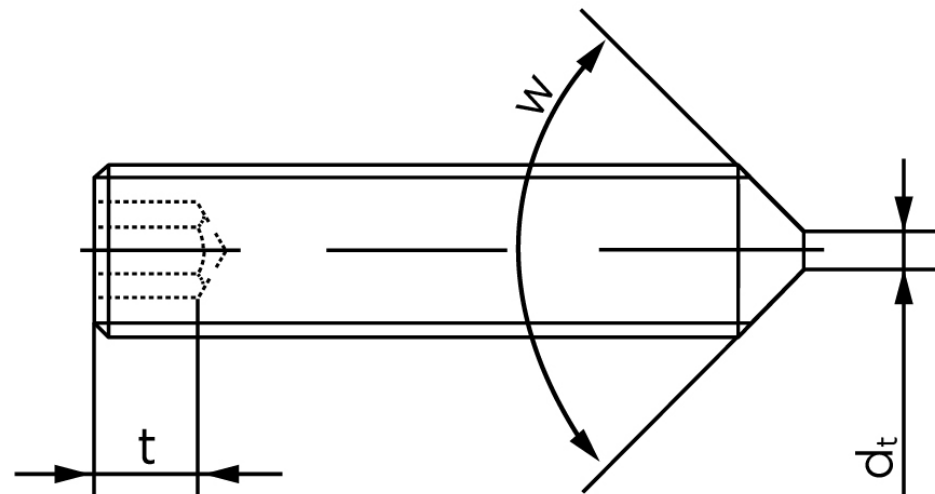

Pinolskrue M/Spids Ende ISO 4027 Rustfri-316 M6x50 (100 Stk)

SKU: 040279400060050

GTIN: 4051426086488

Norm	ISO 4027
Dimensions	6
s	3
$d_p \text{ max.}/d_t \text{ max.}$	4
t_1	2
t_2	3,5
Bemærkning	t_1 for I over den striplede linje med vinklen $W_{DIN 914} = 120^\circ$ t_2 for I under den striplede linje med vinkel $W_{DIN 914} = 90^\circ$
Mere info om ISO 4027	ISO 4027

Bemærk disse data er vejledende, og informationerne skal anses som vejledende, Bolte.dk stiller ingen garanti eller kan stilles til ansvar for overstående datatabel. Er du i tvivl så kontakt os på 75154999.

Vil du vide mere om dette produkt
Forespørg pris her