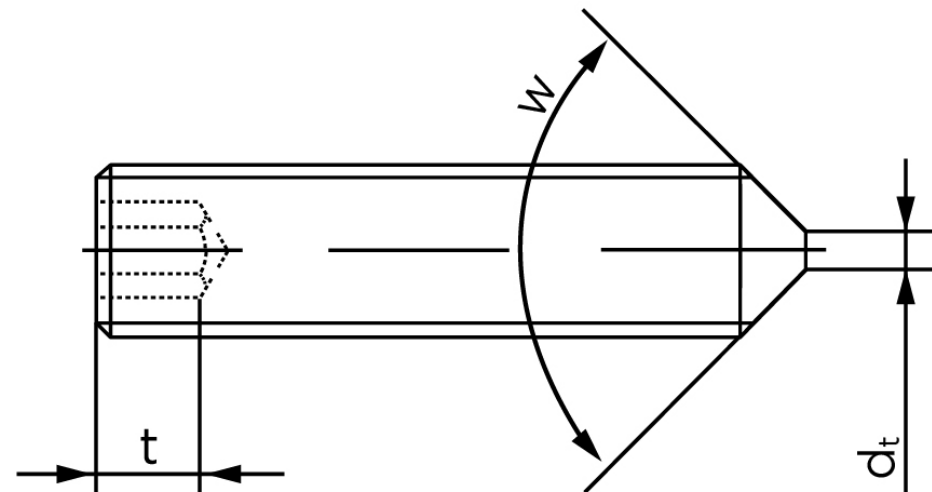

Pinolskrue M/Spids Ende ISO 4027 Rustfri A (500 Stk)

SKU: 040279100060008

GTIN: 4051426085702

Norm	ISO 4027
Dimensions	6
s	3
$d_p \text{ max.}/d_t \text{ max.}$	4
t_1	2
t_2	3,5
Bemærkning	t_1 for I over den striplede linje med vinklen $W_{DIN 914} = 120^\circ$ t_2 for I under den striplede linje med vinkel $W_{DIN 914} = 90^\circ$
Mere info om ISO 4027	ISO 4027

Bemærk disse data er vejledende, og informationerne skal anses som vejledende, Bolte.dk stiller ingen garanti eller kan stilles til ansvar for overstående datatabel. Er du i tvivl så kontakt os på 75154999.

Vil du vide mere om dette produkt

Forespørg pris her