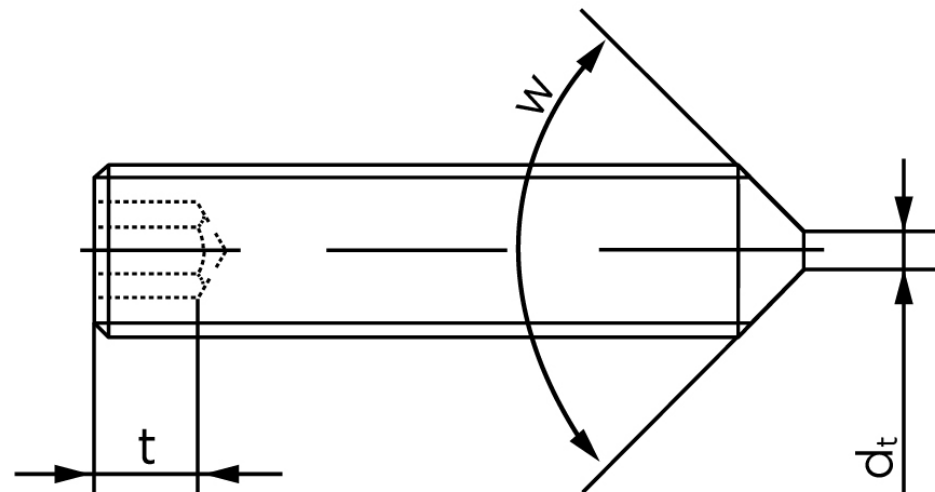

Pinolskrue M/Spids Ende ISO 4027 Rustfri-316 M8x12 (25 Stk)

SKU: 040279409080012

GTIN: 4051427129122

Norm	ISO 4027
Dimensions	8
s	4
$d_p \text{ max.}/d_t \text{ max.}$	5,5
t_1	3
t_2	5
Bemærkning	t_1 for l over den striplede linje med vinklen $W_{DIN 914} = 120^\circ$ t_2 for l under den striplede linje med vinkel $W_{DIN 914} = 90^\circ$
Mere info om ISO 4027	ISO 4027

Bemærk disse data er vejledende, og informationerne skal anses som vejledende, Bolte.dk stiller ingen garanti eller kan stilles til ansvar for overstående datatabel. Er du i tvivl så kontakt os på 75154999.

Vil du vide mere om dette produkt
Forespørg pris her