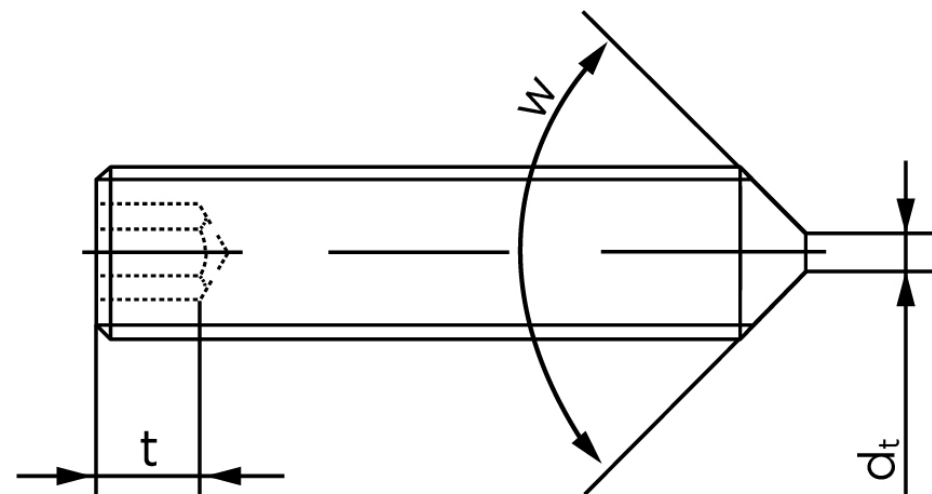

Pinolskrue M/Spids Ende ISO 4027 Rustfri A M8x16 (25 Stk)

SKU: 040279109080016

GTIN: 4051427129009

Norm	ISO 4027
Dimensions	8
s	4
$d_p \text{ max.}/d_t \text{ max.}$	5,5
t_1	3
t_2	5
Bemærkning	t_1 for I over den striplede linje med vinklen $W_{DIN 914} = 120^\circ$ t_2 for I under den striplede linje med vinkel $W_{DIN 914} = 90^\circ$
Mere info om ISO 4027	ISO 4027

Bemærk disse data er vejledende, og informationerne skal anses som vejledende, Bolte.dk stiller ingen garanti eller kan stilles til ansvar for overstående datatabel. Er du i tvivl så kontakt os på 75154999.

Vil du vide mere om dette produkt
Forespørg pris her