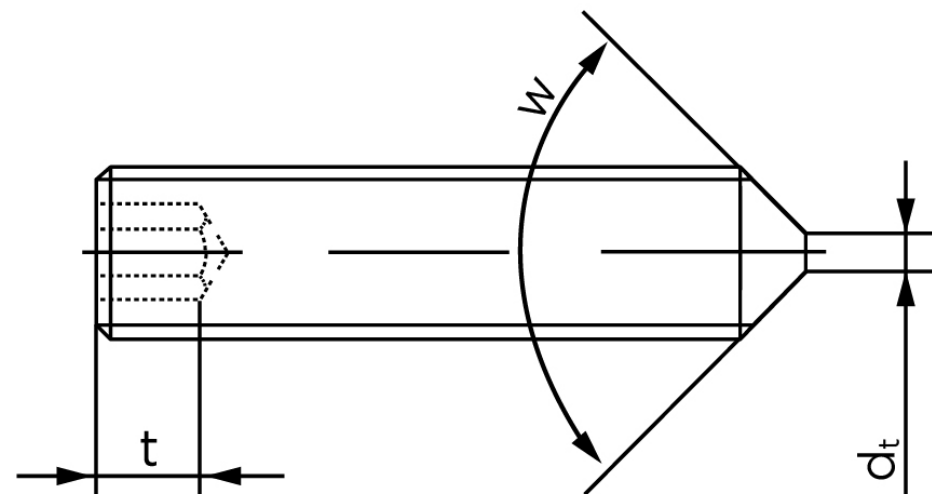

Pinolskrue M/Spids Ende ISO 4027 Rustfri- M8x16 (25 Stk)

SKU: 040279409080016

GTIN: 4051427129139

Norm	ISO 4027
Dimensions	8
s	4
$d_p \text{ max.}/d_t \text{ max.}$	5,5
t_1	3
t_2	5
Bemærkning	t_1 for I over den striplede linje med vinklen $W_{DIN 914} = 120^\circ$ t_2 for I under den striplede linje med vinkel $W_{DIN 914} = 90^\circ$
Mere info om ISO 4027	ISO 4027

Bemærk disse data er vejledende, og informationerne skal anses som vejledende, Bolte.dk stiller ingen garanti eller kan stilles til ansvar for overstående datatabel. Er du i tvivl så kontakt os på 75154999.

Vil du vide mere om dette produkt

Forespørg pris her