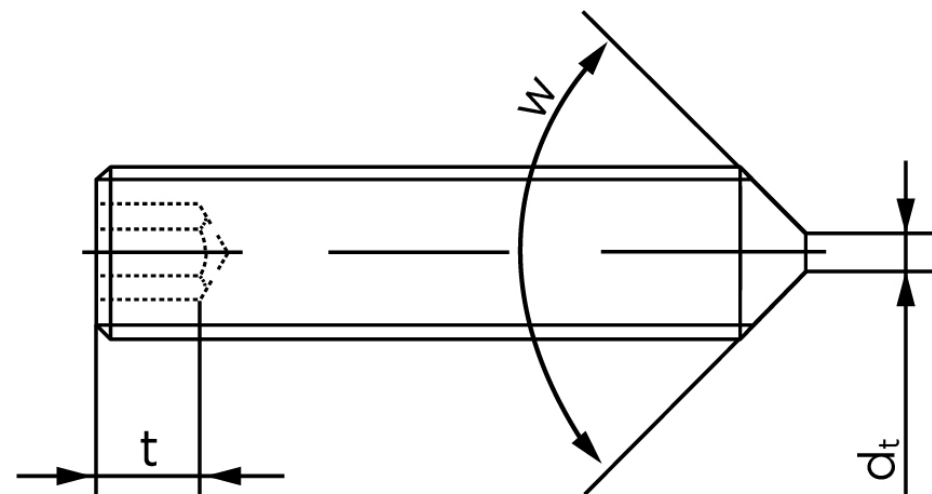

Pinolskrue M/Spids Ende ISO 4027 Ubehandlet HM8x18 (200 Stk)

SKU: 040272000080018

GTIN: 4051426083524

Norm	ISO 4027
Dimensions	8
s	4
$d_p \text{ max.}/d_t \text{ max.}$	5,5
t_1	3
t_2	5
Bemærkning	t_1 for I over den striplede linje med vinklen $W_{DIN 914} = 120^\circ$ t_2 for I under den striplede linje med vinkel $W_{DIN 914} = 90^\circ$
Mere info om ISO 4027	ISO 4027

Bemærk disse data er vejledende, og informationerne skal anses som vejledende, Bolte.dk stiller ingen garanti eller kan stilles til ansvar for overstående datatabel. Er du i tvivl så kontakt os på 75154999.

Vil du vide mere om dette produkt

Forespørg pris her