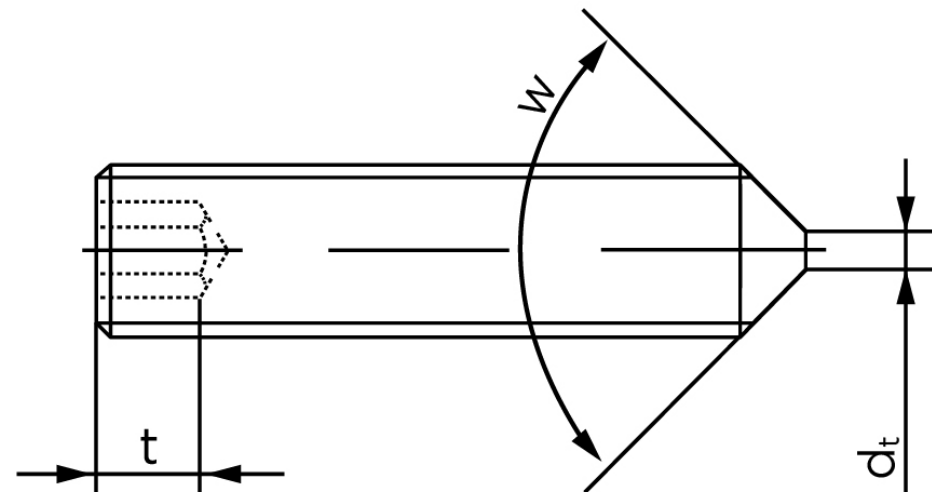

Pinolskrue M/Spids Ende ISO 4027 Ubehandlet HM8x20 (200 Stk)

SKU: 040272000080020

GTIN: 4051426083531

Norm	ISO 4027
Dimensions	8
s	4
$d_p \text{ max.}/d_t \text{ max.}$	5,5
t_1	3
t_2	5
Bemærkning	t_1 for I over den striplede linje med vinklen $W_{DIN 914} = 120^\circ$ t_2 for I under den striplede linje med vinkel $W_{DIN 914} = 90^\circ$
Mere info om ISO 4027	ISO 4027

Bemærk disse data er vejledende, og informationerne skal anses som vejledende, Bolte.dk stiller ingen garanti eller kan stilles til ansvar for overstående datatabel. Er du i tvivl så kontakt os på 75154999.

Vil du vide mere om dette produkt

Forespørg pris her