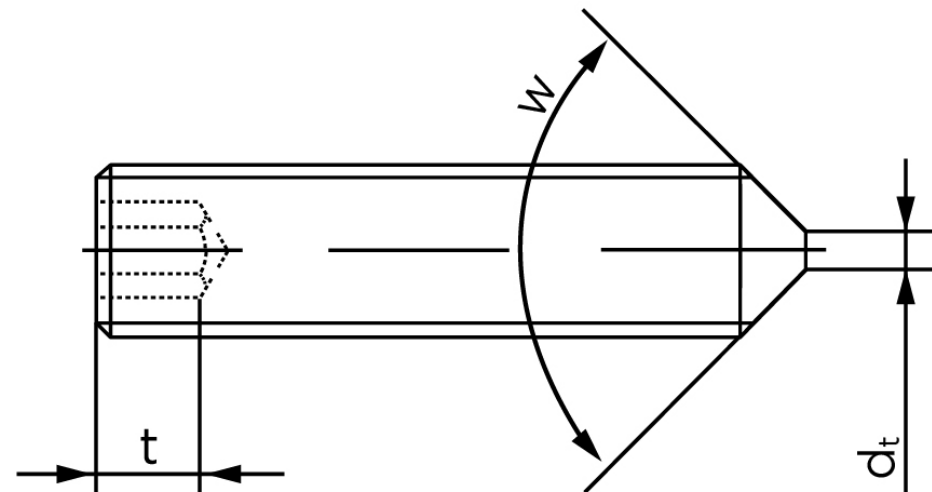

Pinolskrue M/Spids Ende ISO 4027 Rustfri- M8x30 (25 Stk)

SKU: 040279409080030

GTIN: 4051427129160

Norm	ISO 4027
Dimensions	8
s	4
$d_p \text{ max.}/d_t \text{ max.}$	5,5
t_1	3
t_2	5
Bemærkning	t_1 for I over den striplede linje med vinklen $W_{DIN 914} = 120^\circ$ t_2 for I under den striplede linje med vinkel $W_{DIN 914} = 90^\circ$
Mere info om ISO 4027	ISO 4027

Bemærk disse data er vejledende, og informationerne skal anses som vejledende, Bolte.dk stiller ingen garanti eller kan stilles til ansvar for overstående datatabel. Er du i tvivl så kontakt os på 75154999.

Vil du vide mere om dette produkt

Forespørg pris her