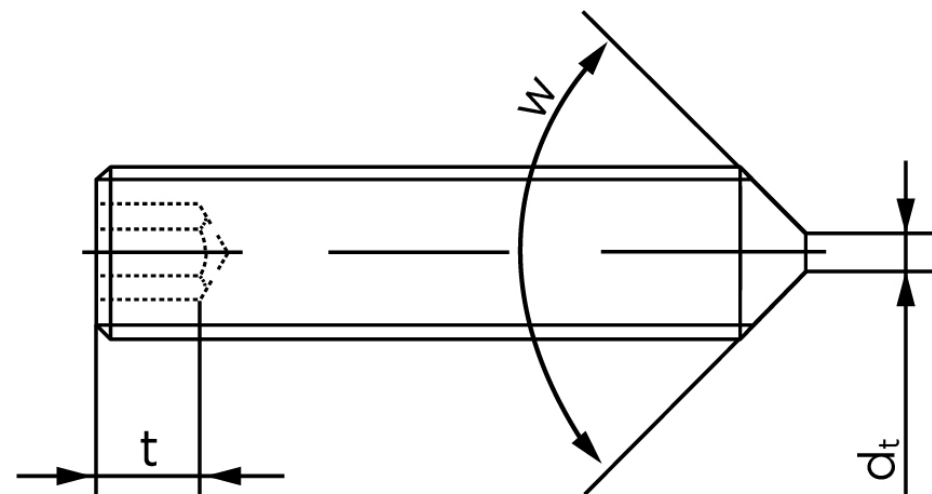

Pinolskrue M/Spids Ende ISO 4027 Ubehandlet HM8x35 (100 Stk)

SKU: 040272009080035

GTIN: 4051427128873

Norm	ISO 4027
Dimensions	8
s	4
$d_p \text{ max.}/d_t \text{ max.}$	5,5
t_1	3
t_2	5
Bemærkning	t_1 for I over den striplede linje med vinklen $W_{DIN 914} = 120^\circ$ t_2 for I under den striplede linje med vinkel $W_{DIN 914} = 90^\circ$
Mere info om ISO 4027	ISO 4027

Bemærk disse data er vejledende, og informationerne skal anses som vejledende, Bolte.dk stiller ingen garanti eller kan stilles til ansvar for overstående datatabel. Er du i tvivl så kontakt os på 75154999.

Vil du vide mere om dette produkt

Forespørg pris her