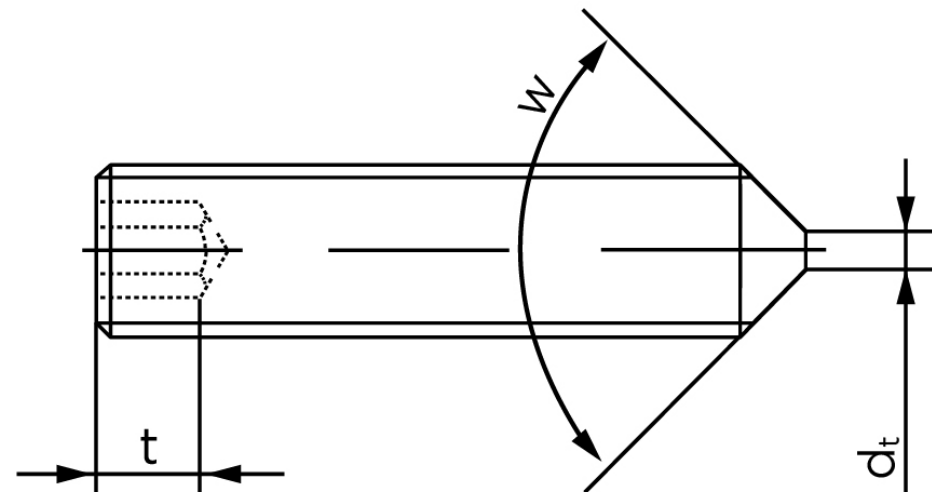

Pinolskrue M/Spids Ende ISO 4027 Elforzint M8x35 (200 Stk)

SKU: 040272100080035

GTIN: 4051426084828

Norm	ISO 4027
Dimensions	8
s	4
$d_p \text{ max.}/d_t \text{ max.}$	5,5
t_1	3
t_2	5
Bemærkning	t_1 for I over den striplede linje med vinklen $W_{DIN 914} = 120^\circ$ t_2 for I under den striplede linje med vinkel $W_{DIN 914} = 90^\circ$
Mere info om ISO 4027	ISO 4027

Bemærk disse data er vejledende, og informationerne skal anses som vejledende, Bolte.dk stiller ingen garanti eller kan stilles til ansvar for overstående datatabel. Er du i tvivl så kontakt os på 75154999.

Vil du vide mere om dette produkt

Forespørg pris her