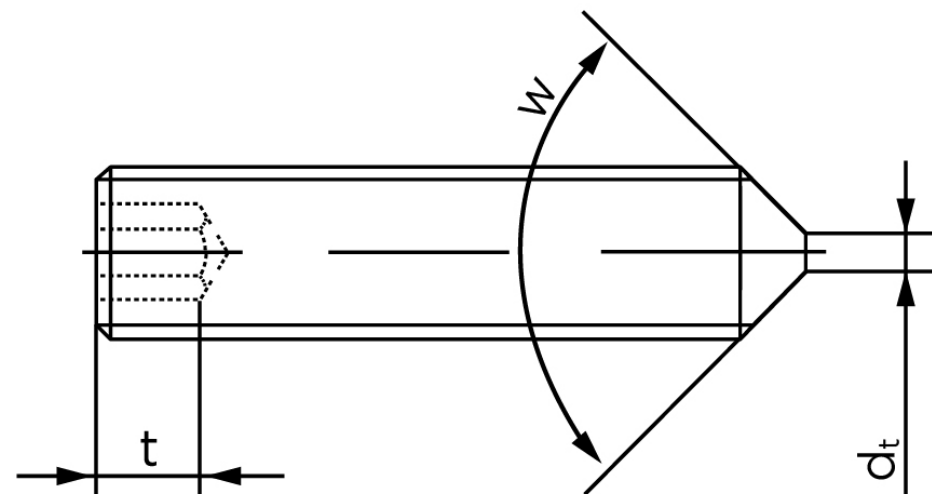

Pinolskrue M/Spids Ende ISO 4027 Elforzint M8x35 (100 Stk)

SKU: 040272109080035

GTIN: 4051427128941

Norm	ISO 4027
Dimensions	8
s	4
$d_p \text{ max.}/d_t \text{ max.}$	5,5
t_1	3
t_2	5
Bemærkning	t_1 for I over den striplede linje med vinklen $W_{DIN 914} = 120^\circ$ t_2 for I under den striplede linje med vinkel $W_{DIN 914} = 90^\circ$
Mere info om ISO 4027	ISO 4027

Bemærk disse data er vejledende, og informationerne skal anses som vejledende, Bolte.dk stiller ingen garanti eller kan stilles til ansvar for overstående databel. Er du i tvivl så kontakt os på 75154999.

Vil du vide mere om dette produkt
Forespørg pris her