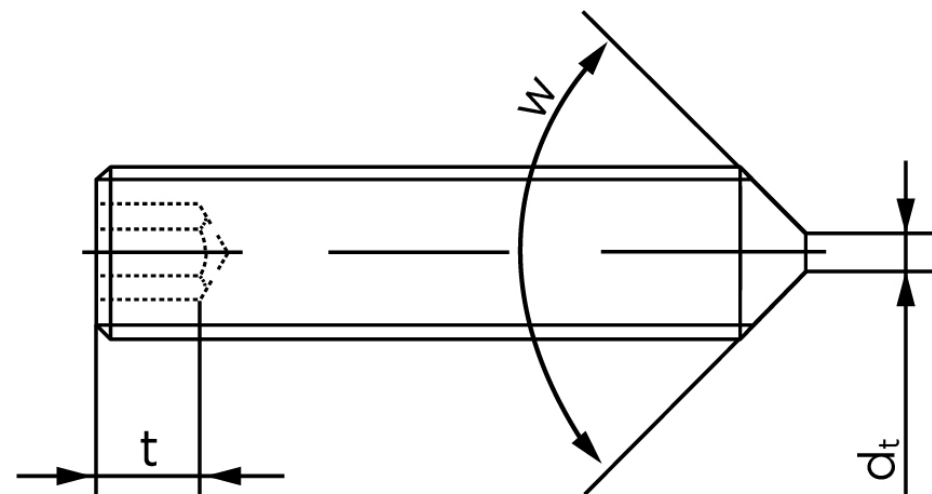

Pinolskrue M/Spids Ende ISO 4027 Ubehandlet HM8x40 (100 Stk)

SKU: 040272009080040

GTIN: 4051427128880

Norm	ISO 4027
Dimensions	8
s	4
$d_p \text{ max.}/d_t \text{ max.}$	5,5
t_1	3
t_2	5
Bemærkning	t_1 for I over den striplede linje med vinklen $W_{DIN 914} = 120^\circ$ t_2 for I under den striplede linje med vinkel $W_{DIN 914} = 90^\circ$
Mere info om ISO 4027	ISO 4027

Bemærk disse data er vejledende, og informationerne skal anses som vejledende, Bolte.dk stiller ingen garanti eller kan stilles til ansvar for overstående datatabel. Er du i tvivl så kontakt os på 75154999.

Vil du vide mere om dette produkt

Forespørg pris her