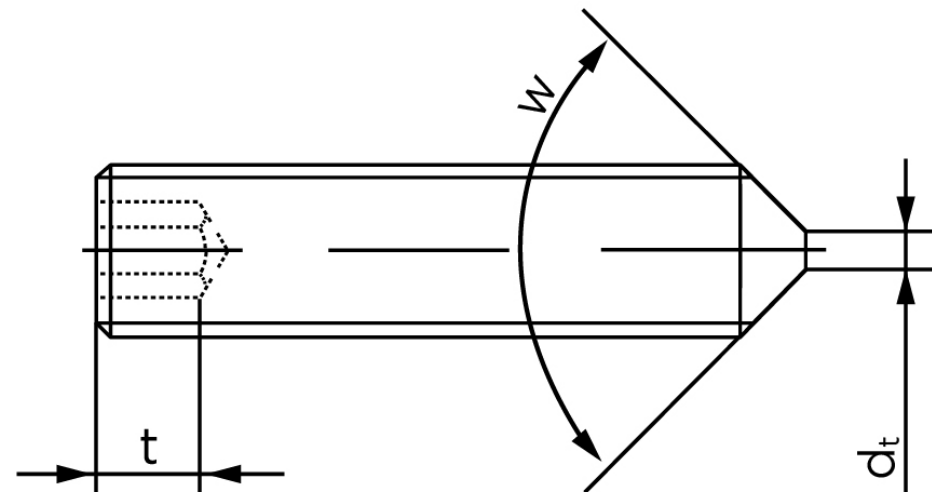

Pinolskrue M/Spids Ende ISO 4027 Ubehandlet HM8x6 (200 Stk)

SKU: 040272009080006

GTIN: 4051427128811

Norm	ISO 4027
Dimensions	8
s	4
$d_p \text{ max.}/d_t \text{ max.}$	5,5
t_1	3
t_2	5
Bemærkning	t_1 for I over den striplede linje med vinklen $W_{DIN 914} = 120^\circ$ t_2 for I under den striplede linje med vinkel $W_{DIN 914} = 90^\circ$
Mere info om ISO 4027	ISO 4027

Bemærk disse data er vejledende, og informationerne skal anses som vejledende, Bolte.dk stiller ingen garanti eller kan stilles til ansvar for overstående datatabel. Er du i tvivl så kontakt os på 75154999.

Vil du vide mere om dette produkt

Forespørg pris her