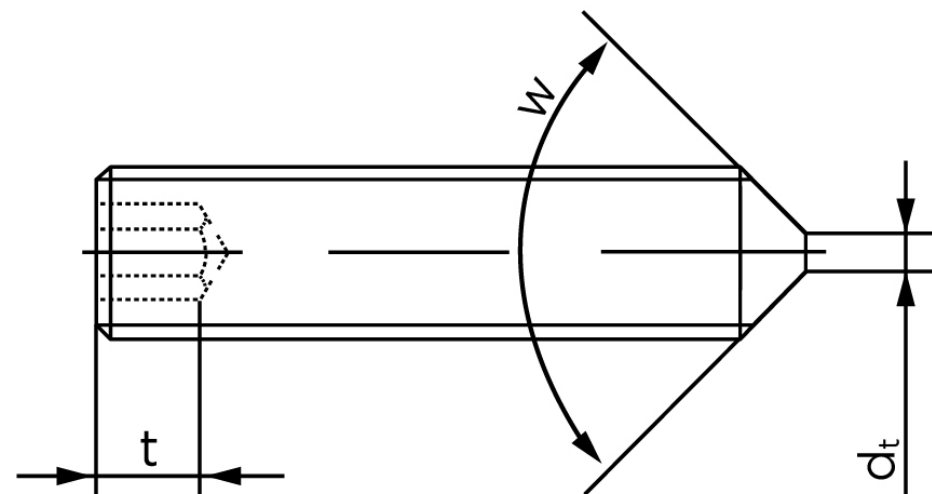

Pinolskrue M/Spids Ende ISO 4027 Ubehandlet HM8x60 (100 Stk)

SKU: 040272000080060

GTIN: 4051426083616

Norm	ISO 4027
Dimensions	8
s	4
$d_p \text{ max.}/d_t \text{ max.}$	5,5
t_1	3
t_2	5
Bemærkning	t_1 for I over den striplede linje med vinklen $W_{DIN 914} = 120^\circ$ t_2 for I under den striplede linje med vinkel $W_{DIN 914} = 90^\circ$
Mere info om ISO 4027	ISO 4027

Bemærk disse data er vejledende, og informationerne skal anses som vejledende, Bolte.dk stiller ingen garanti eller kan stilles til ansvar for overstående datatabel. Er du i tvivl så kontakt os på 75154999.

Vil du vide mere om dette produkt

Forespørg pris her