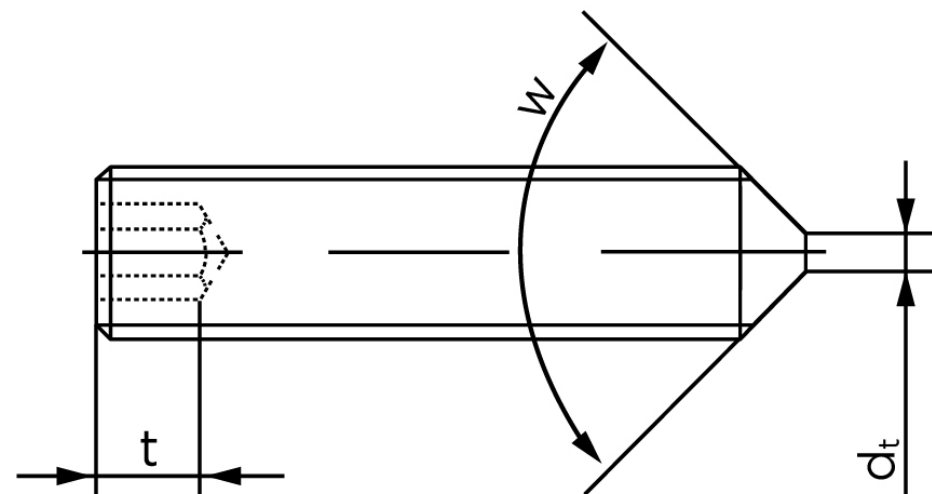

Pinolskrue M/Spids Ende ISO 4027 Elforzint M8x60 (100 Stk)

SKU: 040272100080060

GTIN: 4051426084866

Norm	ISO 4027
Dimensions	8
s	4
$d_p \text{ max.}/d_t \text{ max.}$	5,5
t_1	3
t_2	5
Bemærkning	t_1 for I over den striplede linje med vinklen $W_{DIN 914} = 120^\circ$ t_2 for I under den striplede linje med vinkel $W_{DIN 914} = 90^\circ$
Mere info om ISO 4027	ISO 4027

Bemærk disse data er vejledende, og informationerne skal anses som vejledende, Bolte.dk stiller ingen garanti eller kan stilles til ansvar for overstående datatabel. Er du i tvivl så kontakt os på 75154999.

Vil du vide mere om dette produkt

Forespørg pris her