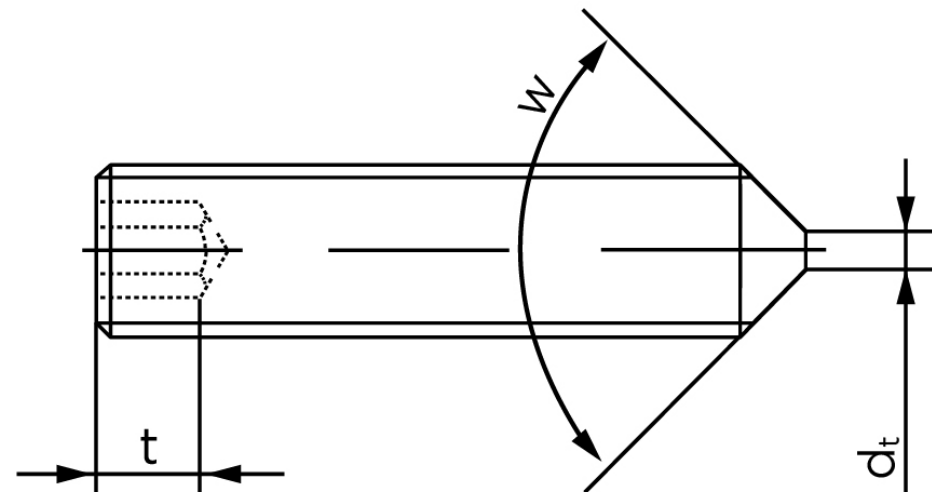

Pinolskrue M/Spids Ende ISO 4027 Rustfri A M8x60 (50 Stk)

SKU: 040279100080060

GTIN: 4051426085924

Norm	ISO 4027
Dimensions	8
s	4
$d_p \text{ max.}/d_t \text{ max.}$	5,5
t_1	3
t_2	5
Bemærkning	t_1 for I over den striplede linje med vinklen $W_{DIN 914} = 120^\circ$ t_2 for I under den striplede linje med vinkel $W_{DIN 914} = 90^\circ$
Mere info om ISO 4027	ISO 4027

Bemærk disse data er vejledende, og informationerne skal anses som vejledende, Bolte.dk stiller ingen garanti eller kan stilles til ansvar for overstående datatabel. Er du i tvivl så kontakt os på 75154999.

Vil du vide mere om dette produkt

Forespørg pris her