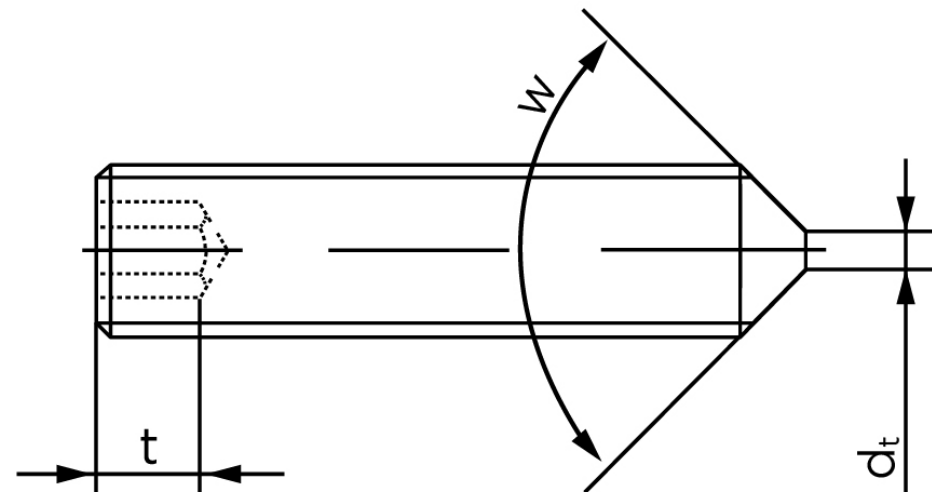

Pinolskrue M/Spids Ende ISO 4027 Rustfri A M8x60 (10 Stk)

SKU: 040279109080060

GTIN: 4051427129092

Norm	ISO 4027
Dimensions	8
s	4
$d_p \text{ max.}/d_t \text{ max.}$	5,5
t_1	3
t_2	5
Bemærkning	t_1 for I over den striplede linje med vinklen $W_{DIN 914} = 120^\circ$ t_2 for I under den striplede linje med vinkel $W_{DIN 914} = 90^\circ$
Mere info om ISO 4027	ISO 4027

Bemærk disse data er vejledende, og informationerne skal anses som vejledende, Bolte.dk stiller ingen garanti eller kan stilles til ansvar for overstående datatabel. Er du i tvivl så kontakt os på 75154999.

Vil du vide mere om dette produkt

Forespørg pris her