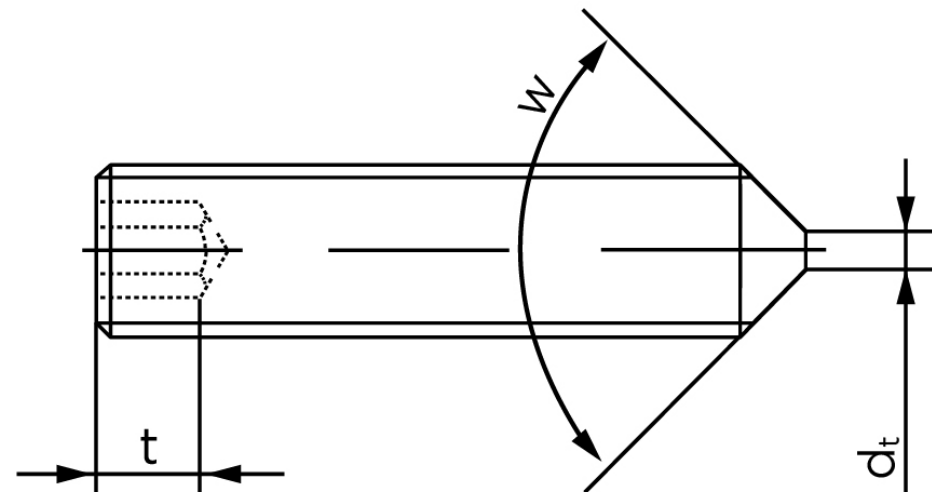

Pinolskrue M/Spids Ende ISO 4027 Ubehandlet HM8x8 (200 Stk)

SKU: 040272009080008

GTIN: 4051427128828

Norm	ISO 4027
Dimensions	8
s	4
$d_p \text{ max.}/d_t \text{ max.}$	5,5
t_1	3
t_2	5
Bemærkning	t_1 for I over den striplede linje med vinklen $W_{DIN 914} = 120^\circ$ t_2 for I under den striplede linje med vinkel $W_{DIN 914} = 90^\circ$
Mere info om ISO 4027	ISO 4027

Bemærk disse data er vejledende, og informationerne skal anses som vejledende, Bolte.dk stiller ingen garanti eller kan stilles til ansvar for overstående datatabel. Er du i tvivl så kontakt os på 75154999.

Vil du vide mere om dette produkt

Forespørg pris her