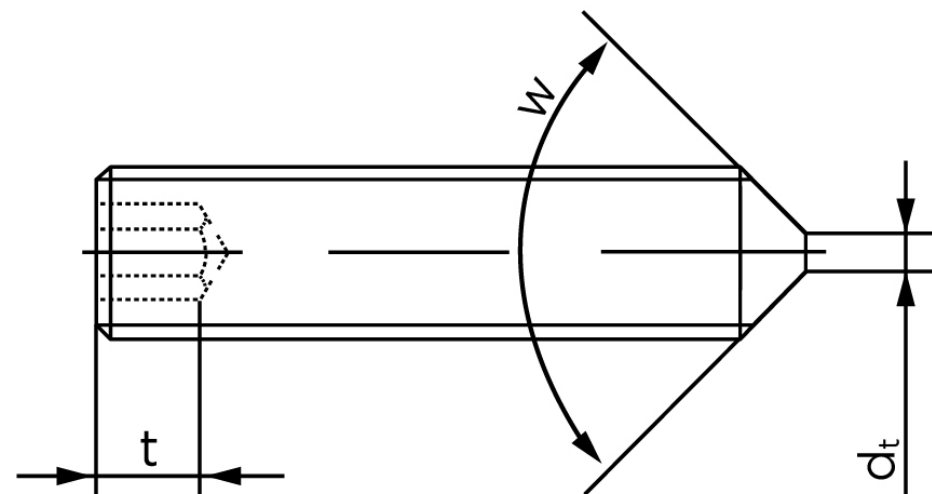

Pinolskrue M/Spids Ende ISO 4027 Elforzint M8x8 (200 Stk)

SKU: 040272109080008

GTIN: 4051427128897

Norm	ISO 4027
Dimensions	8
s	4
$d_p \text{ max.}/d_t \text{ max.}$	5,5
t_1	3
t_2	5
Bemærkning	t_1 for I over den striplede linje med vinklen $W_{DIN 914} = 120^\circ$ t_2 for I under den striplede linje med vinkel $W_{DIN 914} = 90^\circ$
Mere info om ISO 4027	ISO 4027

Bemærk disse data er vejledende, og informationerne skal anses som vejledende, Bolte.dk stiller ingen garanti eller kan stilles til ansvar for overstående datatabel. Er du i tvivl så kontakt os på 75154999.

Vil du vide mere om dette produkt

Forespørg pris her