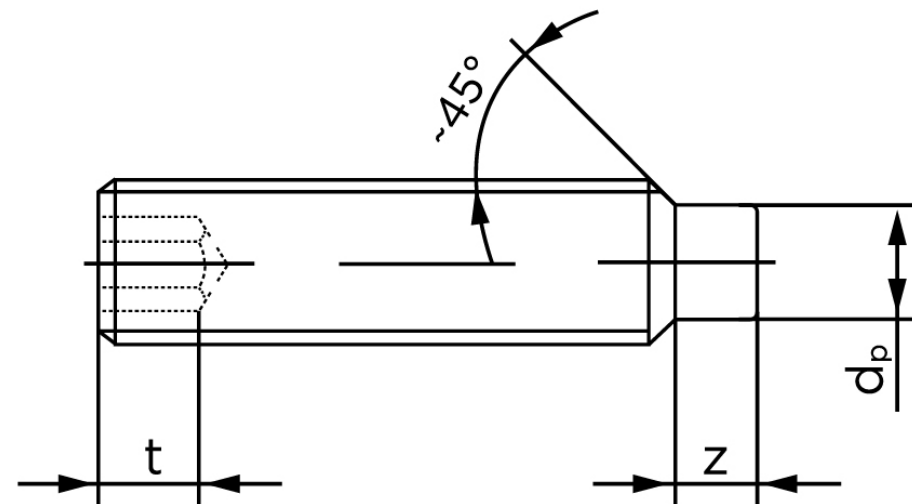

Pinolskrue M/Tap ISO 4028 Rustfri A1/A2 M Stk)

SKU: 040289100100010

GTIN: 4051426089724

Norm	ISO 4028
Dimensions	10
s	5
Z1 max. (short)	2,75
t ₁	4
d _p	7
Z2 max. (long)	5,3
t ₂	6
Bemærkning	z ₁ og t ₁ over den striplede linje z ₁ og t ₂ for under den striplede linje
Mere info om ISO 4028	ISO 4028