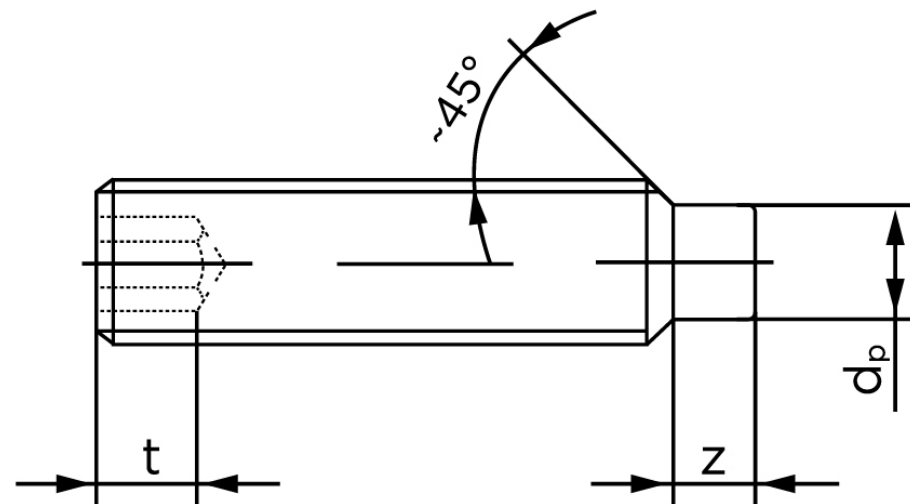

BOLTE.DK

KVALITETSSKRUER OG -BOLTE PÅ NETTET

Pinolskrue M/Tap ISO 4028 Rustfri A1/A2 M Stk)

SKU: 040289109100010

GTIN: 4051427133693

Norm	ISO 4028
Dimensions	10
s	5
Z1 max. (short)	2,75
t₁	4
d_p	7
Z2 max. (long)	5,3
t₂	6
Bemærkning	z₁ og t₁ over den striplede linje z₁ og t₂ for under den striplede linje
Mere info om ISO 4028	ISO 4028

Vil du vide mere om dette produkt

Forespørg pris her