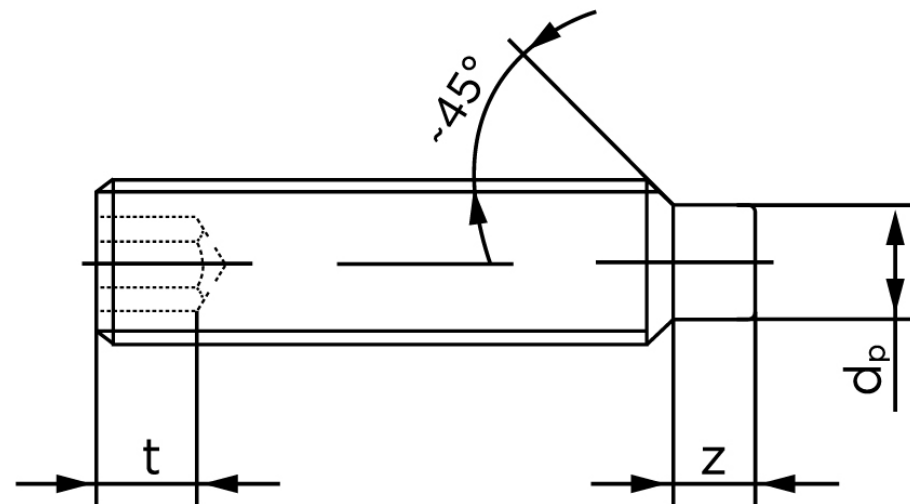

BOLTE

.DK

KVALITETSSKRUER OG -BOLTE PÅ NETTET

Pinolskrue M/Tap ISO 4028 Rustfri A1/A2 M Stk)

SKU: 040289100100012

GTIN: 4051426089731

Norm	ISO 4028
Dimensions	10
s	5
Z1 max. (short)	2,75
t ₁	4
d _p	7
Z2 max. (long)	5,3
t ₂	6
Bemærkning	z ₁ og t ₁ over den striplede linje z ₁ og t ₂ for under den striplede linje
Mere info om ISO 4028	ISO 4028