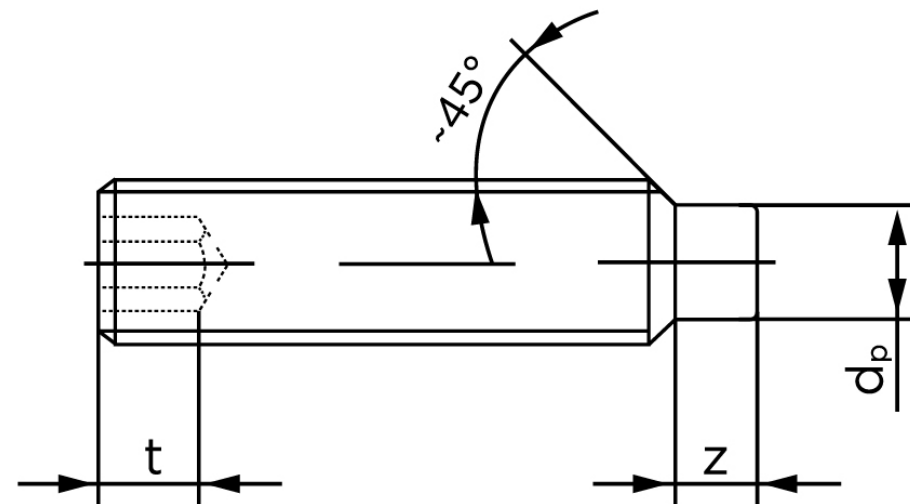

Pinolskrue M/Tap ISO 4028 Rustfri A1/A2 M Stk)

SKU: 040289109100012

GTIN: 4051427133716

Norm	ISO 4028
Dimensions	10
s	5
Z1 max. (short)	2,75
t ₁	4
d _p	7
Z2 max. (long)	5,3
t ₂	6
Bemærkning	z ₁ og t ₁ over den striplede linje z ₁ og t ₂ for under den striplede linje
Mere info om ISO 4028	ISO 4028