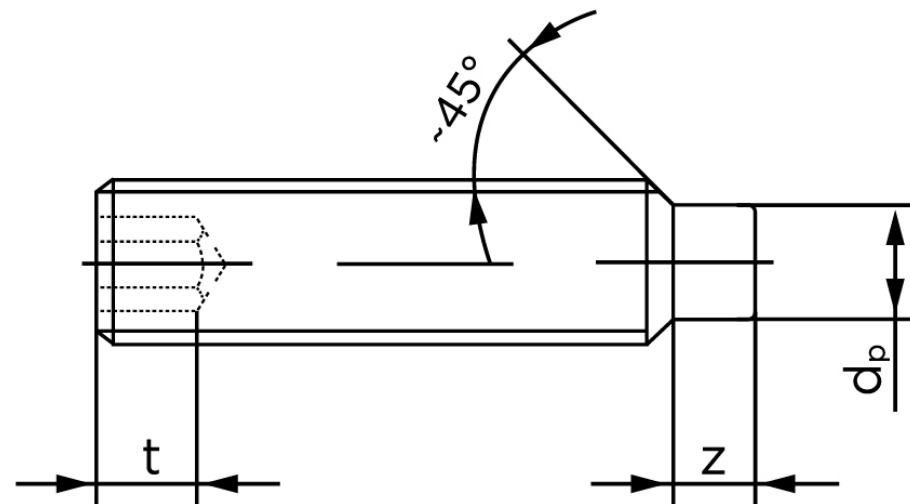

## Pinolskrue M/Tap ISO 4028 Rustfri-Syrefas M10x12 (100 Stk)

SKU: 040289400100012

GTIN: 4051426090331

Norm	ISO 4028
Dimensions	10
s	5
Z1 max. (short)	2,75
t <sub>1</sub>	4
d <sub>p</sub>	7
Z2 max. (long)	5,3
t <sub>2</sub>	6
Bemærkning	z <sub>1</sub> og t <sub>1</sub> over den striplede linje z <sub>1</sub> og t <sub>2</sub> for under den striplede linje
Mere info om ISO 4028	<b>ISO 4028</b>