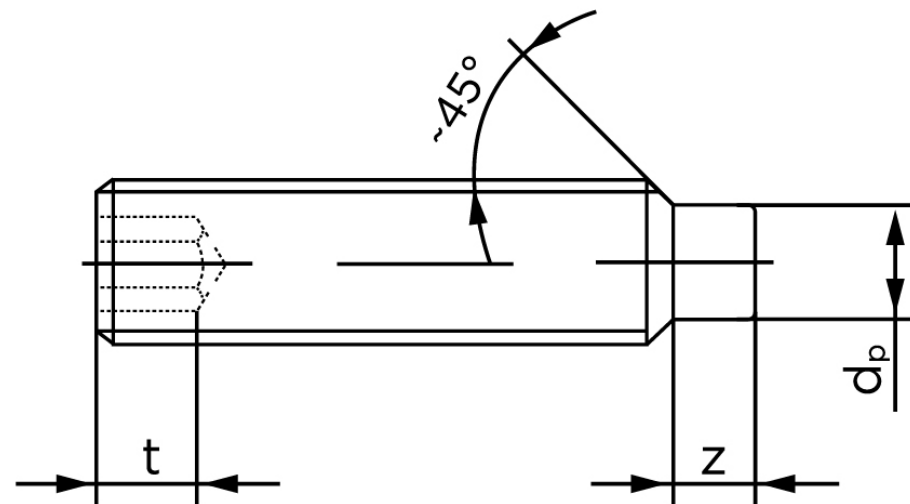

Pinolskrue M/Tap ISO 4028 Rustfri-Syrefas M10x12 (25 Stk)

SKU: 040289409100012

GTIN: 4051427133822

Norm	ISO 4028
Dimensions	10
s	5
Z1 max. (short)	2,75
t ₁	4
d _p	7
Z2 max. (long)	5,3
t ₂	6
Bemærkning	z ₁ og t ₁ over den striplede linje z ₁ og t ₂ for under den striplede linje
Mere info om ISO 4028	ISO 4028