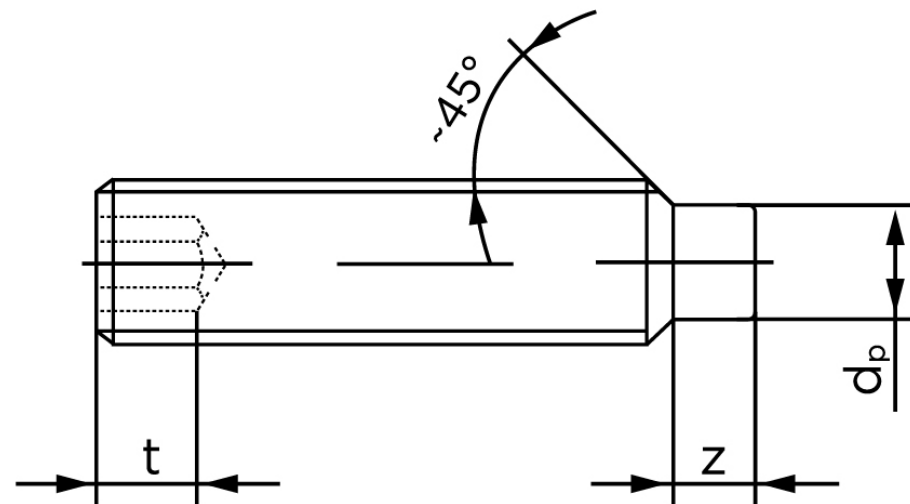

## Pinolskrue M/Tap ISO 4028 Elforzinket Stål M10x16 (200 Stk)

SKU: 040282100100016

GTIN: 4051426088772

Norm	ISO 4028
Dimensions	10
s	5
Z1 max. (short)	2,75
t <sub>1</sub>	4
d <sub>p</sub>	7
Z2 max. (long)	5,3
t <sub>2</sub>	6
Bemærkning	z <sub>1</sub> og t <sub>1</sub> over den striplede linje z <sub>1</sub> og t <sub>2</sub> for under den striplede linje
Mere info om ISO 4028	<b>ISO 4028</b>