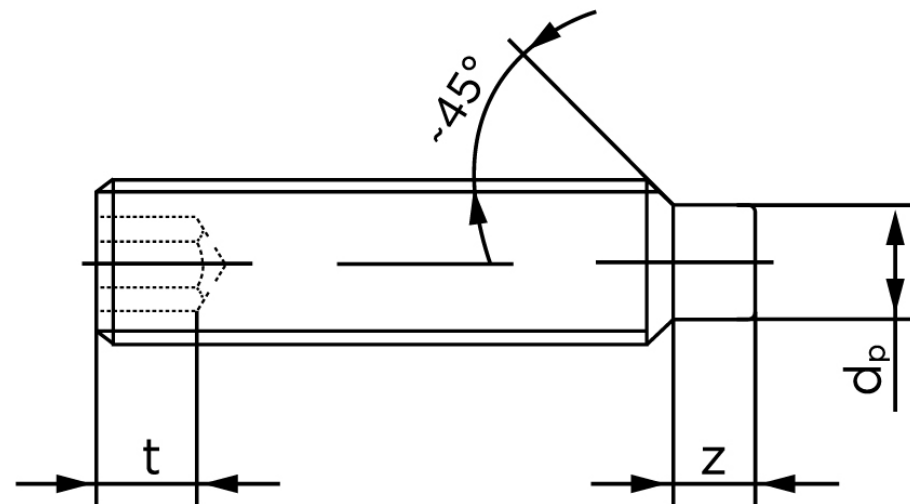

BOLTE

.DK

KVALITETSSKRUER OG -BOLTE PÅ NETTET

Pinolskrue M/Tap ISO 4028 Rustfri A1/A2 M Stk)

SKU: 040289109100016

GTIN: 4051427133723

Norm	ISO 4028
Dimensions	10
s	5
Z1 max. (short)	2,75
t ₁	4
d _p	7
Z2 max. (long)	5,3
t ₂	6
Bemærkning	z ₁ og t ₁ over den striplede linje z ₁ og t ₂ for under den striplede linje
Mere info om ISO 4028	ISO 4028