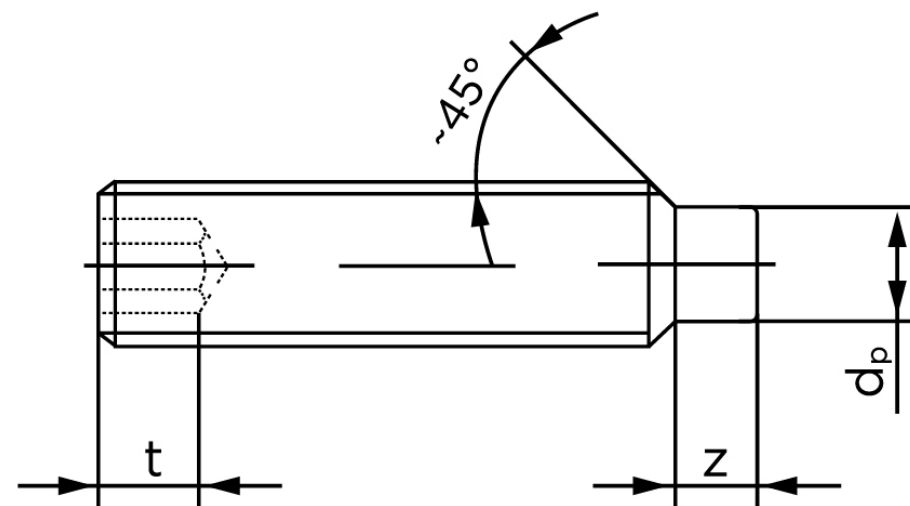

BOLTE.DK

KVALITETSSKRUER OG -BOLTE PÅ NETTET

Pinolskrue M/Tap ISO 4028 Rustfri-Syrefas M10x16 (25 Stk)

SKU: 040289409100016

GTIN: 4051427133839

Norm	ISO 4028
Dimensions	10
s	5
Z1 max. (short)	2,75
t₁	4
d_p	7
Z2 max. (long)	5,3
t₂	6
Bemærkning	z₁ og t₁ over den striplede linje z₁ og t₂ for under den striplede linje
Mere info om ISO 4028	ISO 4028

Vil du vide mere om dette produkt

Forespørg pris her