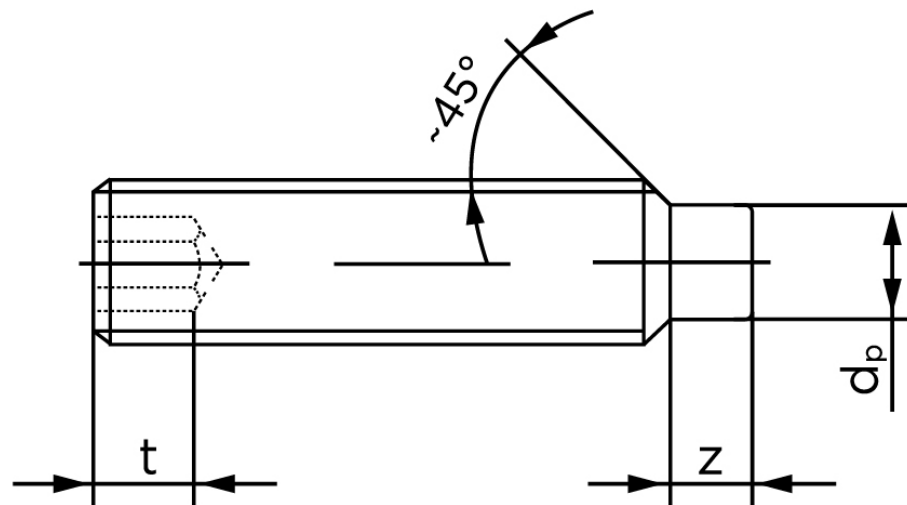

BOLTE

.DK

KVALITETSSKRUER OG -BOLTE PÅ NETTET

Pinolskrue M/Tap ISO 4028 Rustfri A1/A2 M Stk)

SKU: 040289100100020

GTIN: 4051426089755

Norm	ISO 4028
Dimensions	10
s	5
Z1 max. (short)	2,75
t ₁	4
d _p	7
Z2 max. (long)	5,3
t ₂	6
Bemærkning	z ₁ og t ₁ over den striplede linje z ₁ og t ₂ for under den striplede linje
Mere info om ISO 4028	ISO 4028