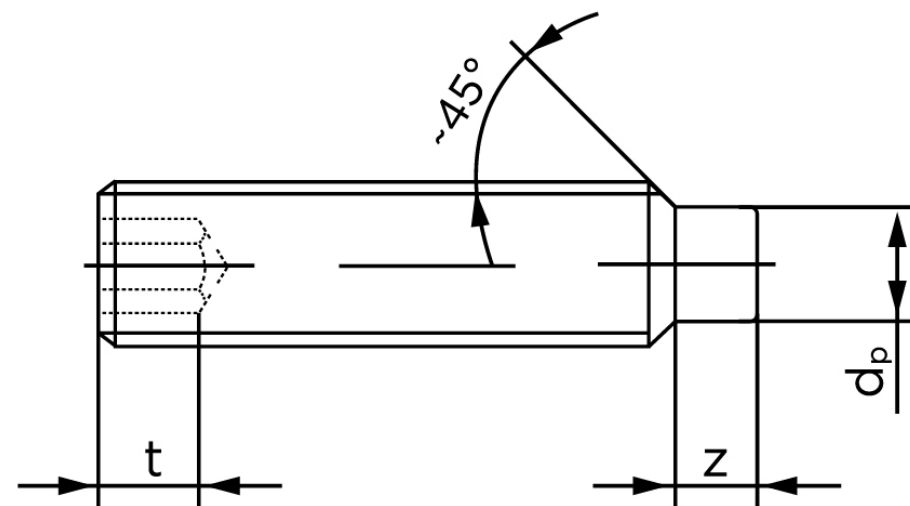

# BOLTE

KVALITETSSKRUER OG -BOLTE PÅ NETTET

## Pinolskrue M/Tap ISO 4028 Rustfri A1/A2 M Stk)

SKU: 040289109100020

GTIN: 4051427133730

Norm	ISO 4028
Dimensions	10
s	5
Z1 max. (short)	2,75
t <sub>1</sub>	4
d <sub>p</sub>	7
Z2 max. (long)	5,3
t <sub>2</sub>	6
Bemærkning	z <sub>1</sub> og t <sub>1</sub> over den striplede linje z <sub>1</sub> og t <sub>2</sub> for under den striplede linje
Mere info om ISO 4028	<b>ISO 4028</b>