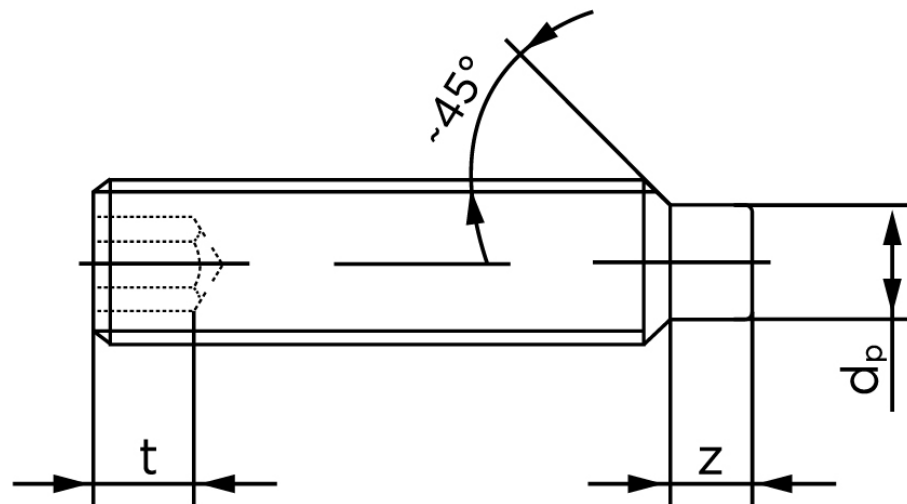

BOLTE

.DK

KVALITETSSKRUER OG -BOLTE PÅ NETTET

Pinolskrue M/Tap ISO 4028 Rustfri-Syrefas M10x20 (100 Stk)

SKU: 040289400100020

GTIN: 4051426090355

Norm	ISO 4028
Dimensions	10
s	5
Z1 max. (short)	2,75
t ₁	4
d _p	7
Z2 max. (long)	5,3
t ₂	6
Bemærkning	z ₁ og t ₁ over den striplede linje z ₁ og t ₂ for under den striplede linje
Mere info om ISO 4028	ISO 4028