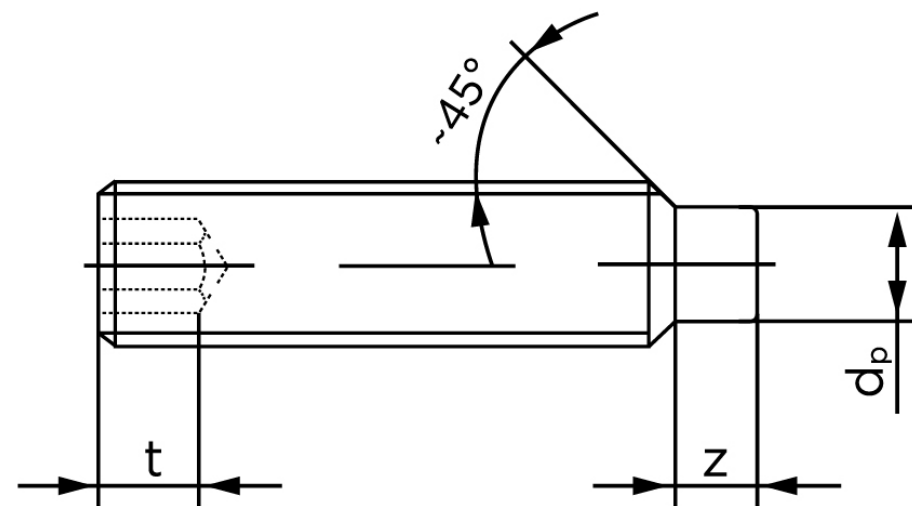

BOLTE

.DK

KVALITETSSKRUER OG -BOLTE PÅ NETTET

Pinolskrue M/Tap ISO 4028 Elforzinket Stål M10x25 (100 Stk)

SKU: 040282100100025

GTIN: 4051426088796

Norm	ISO 4028
Dimensions	10
s	5
Z1 max. (short)	2,75
t ₁	4
d _p	7
Z2 max. (long)	5,3
t ₂	6
Bemærkning	z ₁ og t ₁ over den striplede linje z ₁ og t ₂ for under den striplede linje
Mere info om ISO 4028	ISO 4028