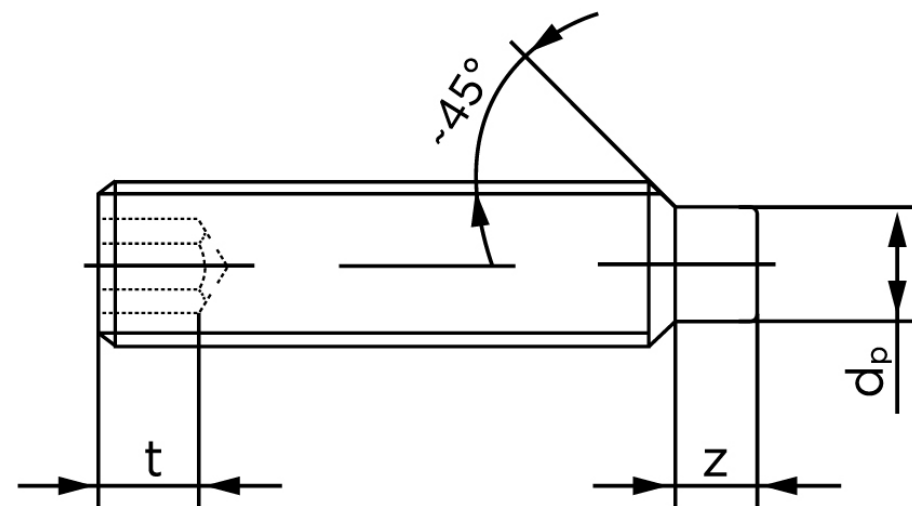

BOLTE.DK

KVALITETSSKRUER OG -BOLTE PÅ NETTET

Pinolskrue M/Tap ISO 4028 Rustfri A1/A2 M Stk)

SKU: 040289109100025

GTIN: 4051427133747

Norm	ISO 4028
Dimensions	10
s	5
Z1 max. (short)	2,75
t₁	4
d_p	7
Z2 max. (long)	5,3
t₂	6
Bemærkning	z₁ og t₁ over den striplede linje z₁ og t₂ for under den striplede linje
Mere info om ISO 4028	ISO 4028

Vil du vide mere om dette produkt

Forespørg pris her