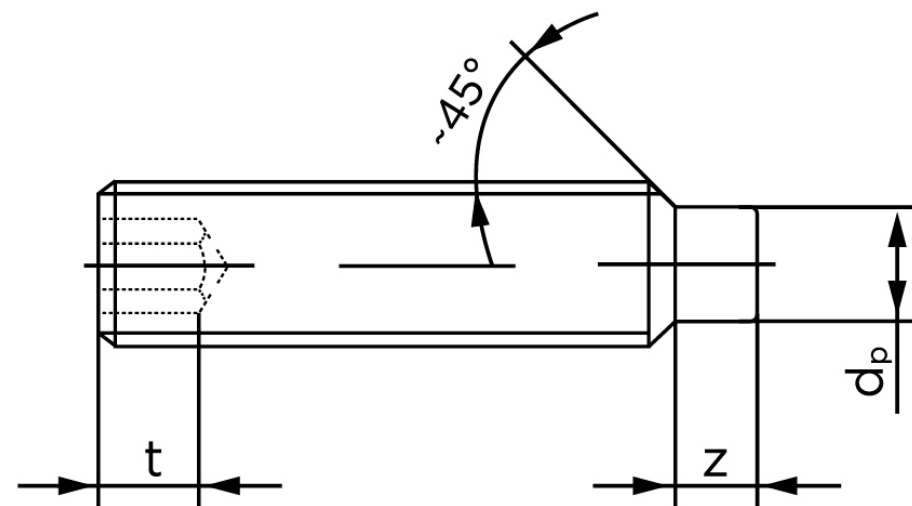

BOLTE.DK

KVALITETSSKRUER OG -BOLTE PÅ NETTET

Pinolskrue M/Tap ISO 4028 Ubehandlet Stå M10x30 (100 Stk)

SKU: 040282000100030

GTIN: 4051426087614

Norm	ISO 4028
Dimensions	10
s	5
Z1 max. (short)	2,75
t₁	4
d_p	7
Z2 max. (long)	5,3
t₂	6
Bemærkning	z₁ og t₁ over den striplede linje z₁ og t₂ for under den striplede linje
Mere info om ISO 4028	ISO 4028

Vil du vide mere om dette produkt

Forespørg pris her