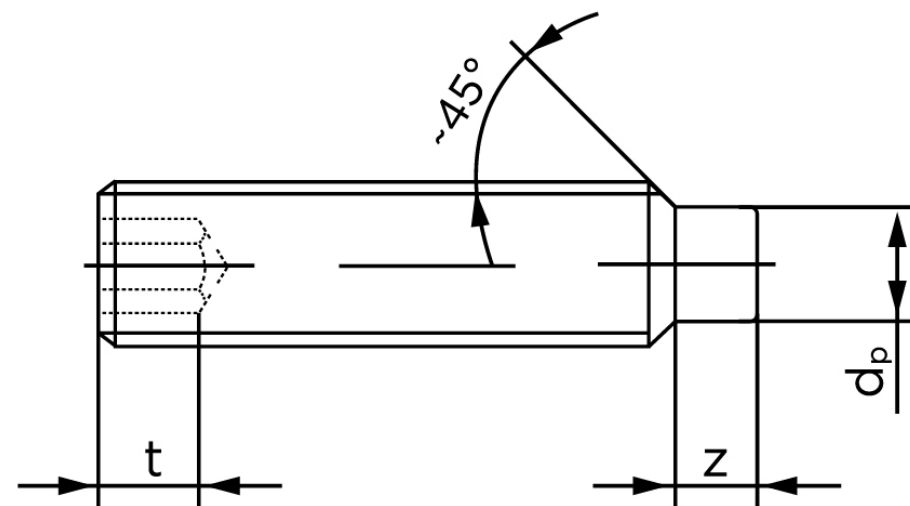

BOLTE.DK

KVALITETSSKRUER OG -BOLTE PÅ NETTET

Pinolskrue M/Tap ISO 4028 Rustfri A1/A2 M Stk)

SKU: 040289100100030

GTIN: 4051426089779

Norm	ISO 4028
Dimensions	10
s	5
Z1 max. (short)	2,75
t₁	4
d_p	7
Z2 max. (long)	5,3
t₂	6
Bemærkning	z₁ og t₁ over den striplede linje z₁ og t₂ for under den striplede linje
Mere info om ISO 4028	ISO 4028

Vil du vide mere om dette produkt

Forespørg pris her