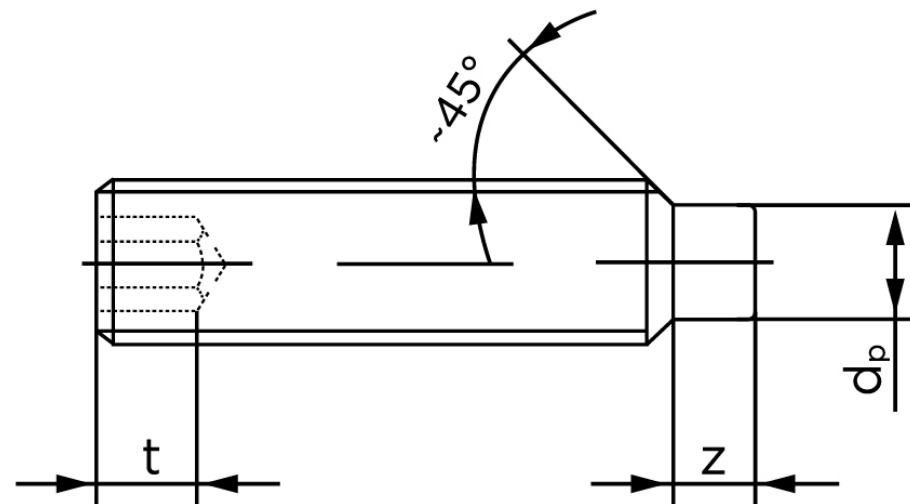

BOLTE

.DK

KVALITETSSKRUER OG -BOLTE PÅ NETTET

Pinolskrue M/Tap ISO 4028 Rustfri-Syrefas M10x30 (100 Stk)

SKU: 040289400100030

GTIN: 4051426090379

Norm	ISO 4028
Dimensions	10
s	5
Z1 max. (short)	2,75
t ₁	4
d _p	7
Z2 max. (long)	5,3
t ₂	6
Bemærkning	z ₁ og t ₁ over den striplede linje z ₁ og t ₂ for under den striplede linje
Mere info om ISO 4028	ISO 4028