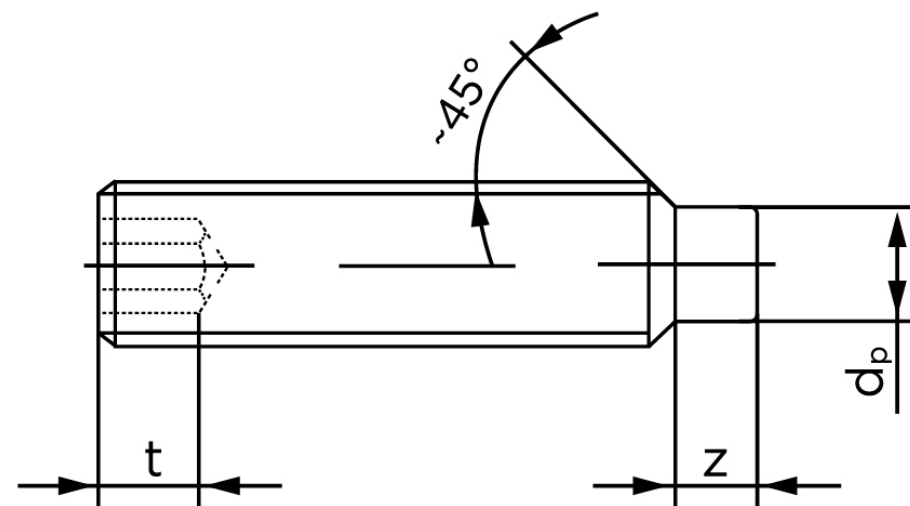

Pinolskrue M/Tap ISO 4028 Ubehandlet Stå M10x35 (100 Stk)

SKU: 040282000100035

GTIN: 4051426087621

Norm	ISO 4028
Dimensions	10
s	5
Z1 max. (short)	2,75
t ₁	4
d _p	7
Z2 max. (long)	5,3
t ₂	6
Bemærkning	z ₁ og t ₁ over den striplede linje z ₁ og t ₂ for under den striplede linje
Mere info om ISO 4028	ISO 4028