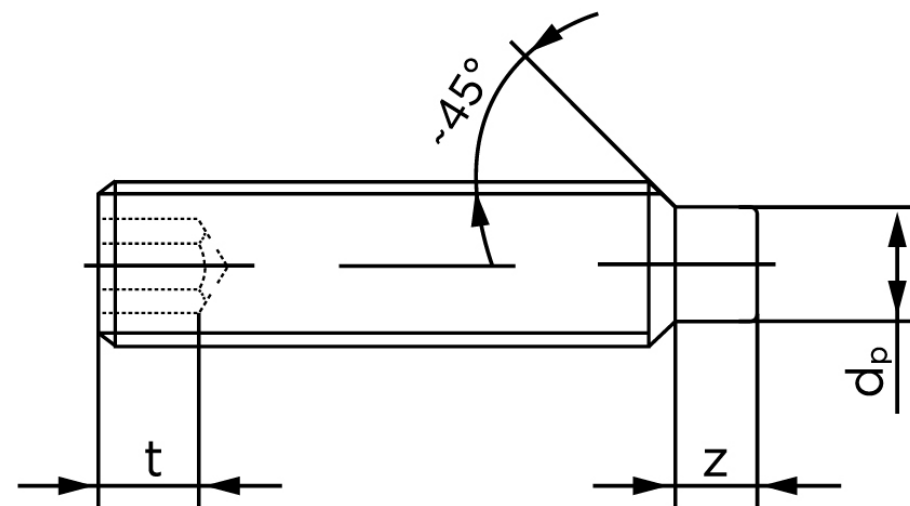

BOLTE.DK

KVALITETSSKRUER OG -BOLTE PÅ NETTET

Pinolskrue M/Tap ISO 4028 Elforzinket Stål M10x35 (100 Stk)

SKU: 040282100100035

GTIN: 4051426088819

Norm	ISO 4028
Dimensions	10
s	5
Z1 max. (short)	2,75
t₁	4
d_p	7
Z2 max. (long)	5,3
t₂	6
Bemærkning	z₁ og t₁ over den striplede linje z₁ og t₂ for under den striplede linje
Mere info om ISO 4028	ISO 4028

Vil du vide mere om dette produkt

Forespørg pris her