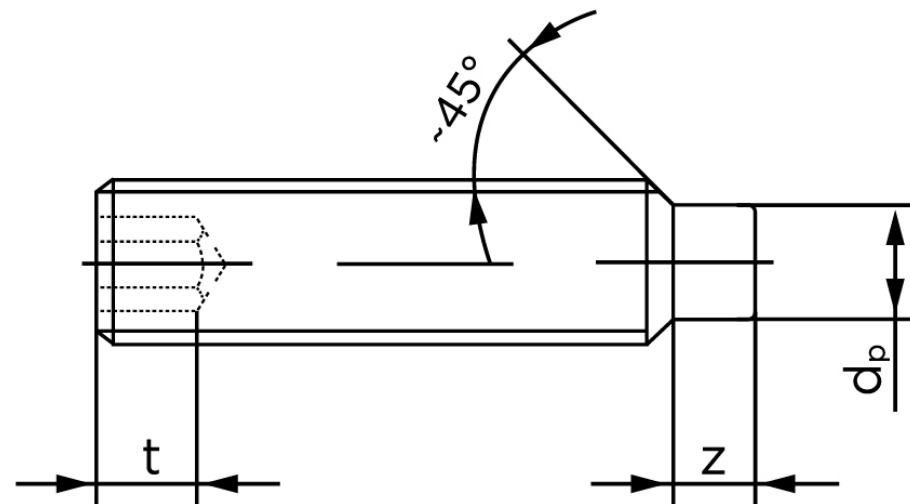

BOLTE

.DK

KVALITETSSKRUER OG -BOLTE PÅ NETTET

Pinolskrue M/Tap ISO 4028 Rustfri A1/A2 M Stk)

SKU: 040289100100035

GTIN: 4051426089786

Norm	ISO 4028
Dimensions	10
s	5
Z1 max. (short)	2,75
t ₁	4
d _p	7
Z2 max. (long)	5,3
t ₂	6
Bemærkning	z ₁ og t ₁ over den striplede linje z ₁ og t ₂ for under den striplede linje
Mere info om ISO 4028	ISO 4028